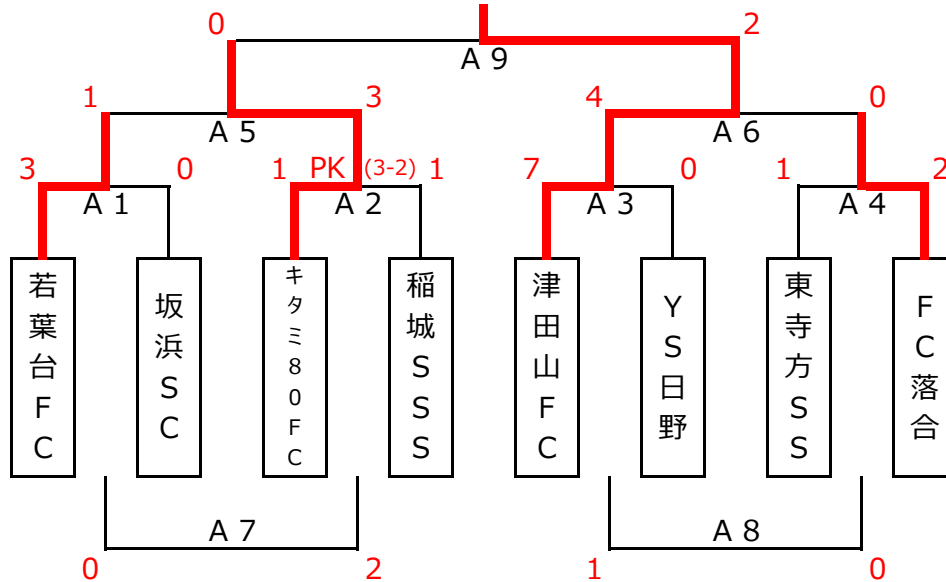

第25回稲城市サッカー連盟会長杯（第二日目）

※トーナメント1回戦・フレンドリーマッチは30分（15分ハーフ）で行います。

会場：城山小グラウンド

運営担当：若葉台・稲城

3位トーナメント

優勝：津田山FC

		対戦カード		審判	
1	9:30	若葉台FC	0vs3	坂浜SC	審判部
2	10:10	キタミ80FC	1vs1(3-2)	稲城SSS	1
3	10:50	津田山FC	7vs0	YS日野	2
4	11:30	東寺方SS	1vs2	FC落合	3
5	12:10	若葉台FC	1vs3	キタミ80FC	4
6	13:00	津田山FC	4vs0	FC落合	5
7	13:50	坂浜SC	0vs2	稲城SSS	6
8	14:30	YS日野	1vs0	東寺方SS	7
9	15:10	キタミ80FC	0vs2	津田山FC	審判部