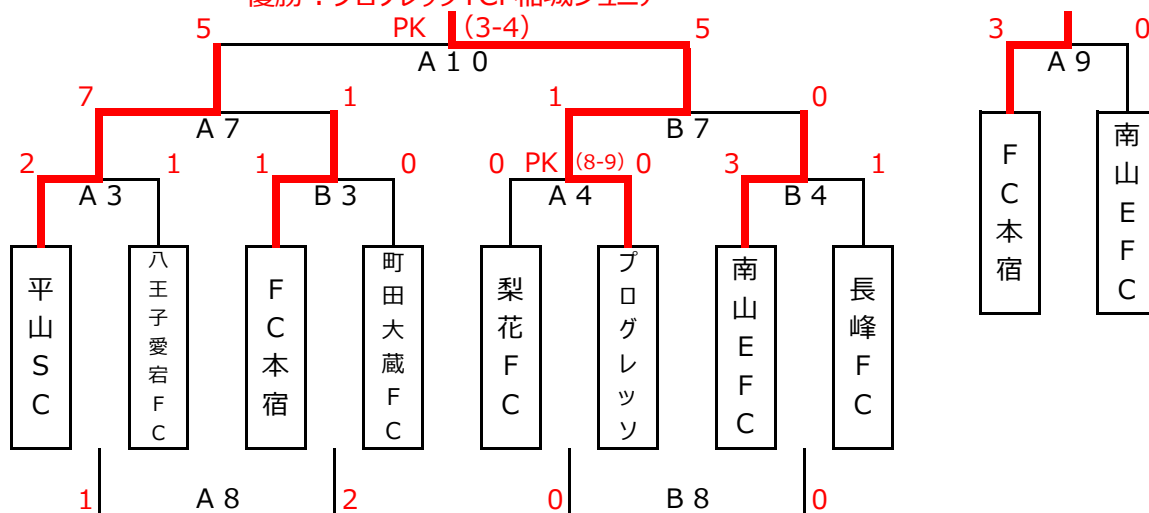

第25回稲城市サッカー連盟会長杯（第二日目）

※トーナメント1回戦・フレンドリーマッチは30分（15分ハーフ）で行います。

会場：総合グラウンドA・Bコート

運営担当：梨花・南山

1位トーナメント

優勝：プログレッシブTCF稲城ジュニア

会場：総合グラウンドA・Bコート

運営担当：青葉・平尾