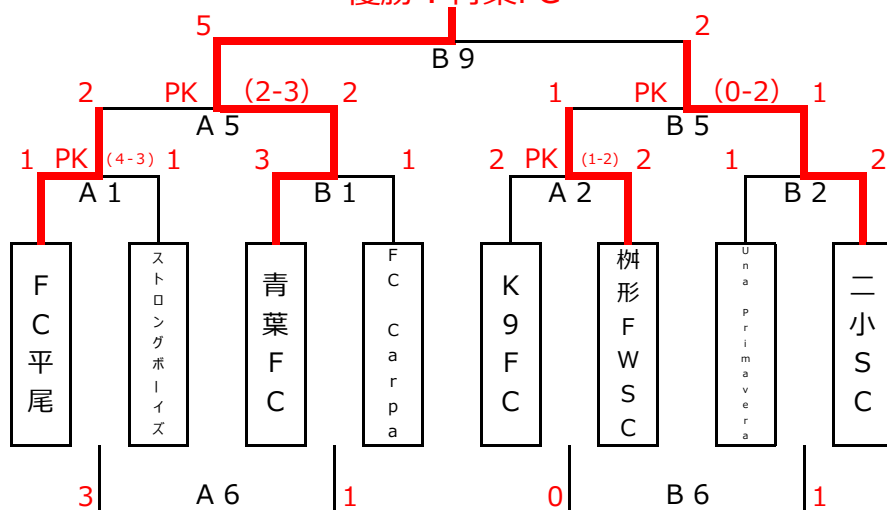

### 2位トーナメント

優勝：青葉FC

		対戦カード（Aコート）		審判	対戦カード（Bコート）		審判		
1	9:15	FC平尾	1vs1 (4-3)	ストロングボーイズ	審判部	青葉FC	3vs1	FC Carpa	審判部
2	9:55	K9FC	2vs2 (1-2)	榊形FWSC	1	Una Primavera	1vs2	二小SC	1
3	10:35	平山SC	2vs1	八王子愛宕FC	2	FC本宿	1vs0	町田大蔵FC	2
4	11:15	梨花FC	0vs0 (9-8)	プログレッシブ	3	南山EFC	3vs1	長峰FC	3
5	11:55	FC平尾	2vs2 (2-3)	青葉FC	4	榊形FWSC	1vs1 (0-2)	二小SC	4
6	12:45	ストロングボーイズ	3vs1	FC Carpa	5	K9FC	0vs1	Una Primavera	5
7	13:25	平山SC	7vs1	FC本宿	6	プログレッシブ	1vs0	南山EFC	6
8	14:15	八王子愛宕FC	1vs2	町田大蔵FC	7	梨花FC	0vs0	長峰FC	7
9	14:55	FC本宿	3vs0	南山EFC	8	青葉FC	5vs2	二小SC	審判部
10	15:45	平山SC	5vs5 (3-4)	プログレッシブ	審判部	vs			