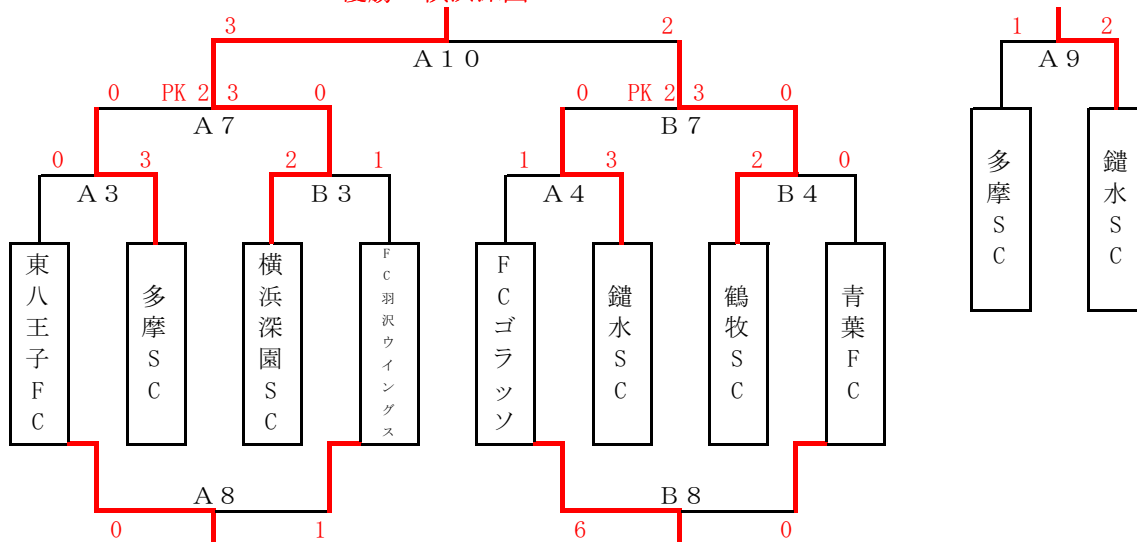

第26回稲城市サッカー連盟会長杯（第二日目）

※トーナメント1回戦・フレンドリーマッチは30分（15分ハーフ）で行います。

会場：長峰VF A・Bコート

運営担当：青葉・ゴラッソ

1位トーナメント

優勝：横浜深園SC

会場：長峰VF A・Bコート