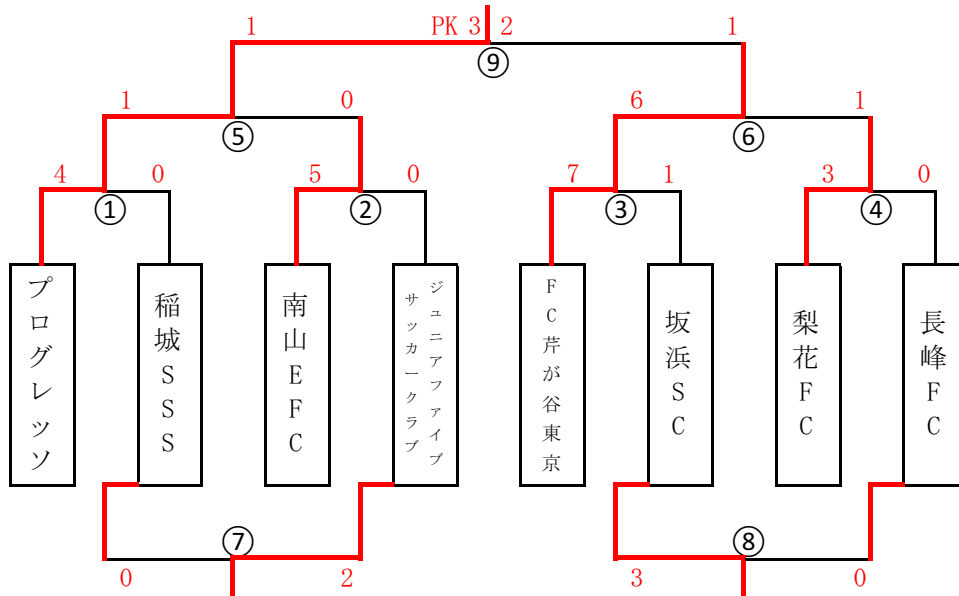

第26回稲城市サッカー連盟会長杯（第二日目）

※トーナメント1回戦・フレンドリーマッチは30分（15分ハーフ）で行います。

会場：城山小グラウンド

運営担当：稲城・長峰

3位トーナメント

優勝：プログレッション

		対戦カード			審判
①	9:30	プログレッション	4vs0	稲城SSS	審判部
②	10:10	南山EFC	5vs0	ジュニアファイブサッカークラブ	1
③	10:50	FC芹が谷東京	7vs1	坂浜SC	2
④	11:30	梨花FC	3vs0	長峰FC	3
⑤	12:10	プログレッション	1vs0	南山EFC	4
⑥	13:00	FC芹が谷東京	6vs1	梨花FC	5
⑦	13:50	稲城SSS	0vs2	ジュニアファイブサッカークラブ	6
⑧	14:30	坂浜SC	3vs0	長峰FC	7
⑨	15:10	プログレッション	1vs1 (PK3-2)	FC芹が谷東京	審判部