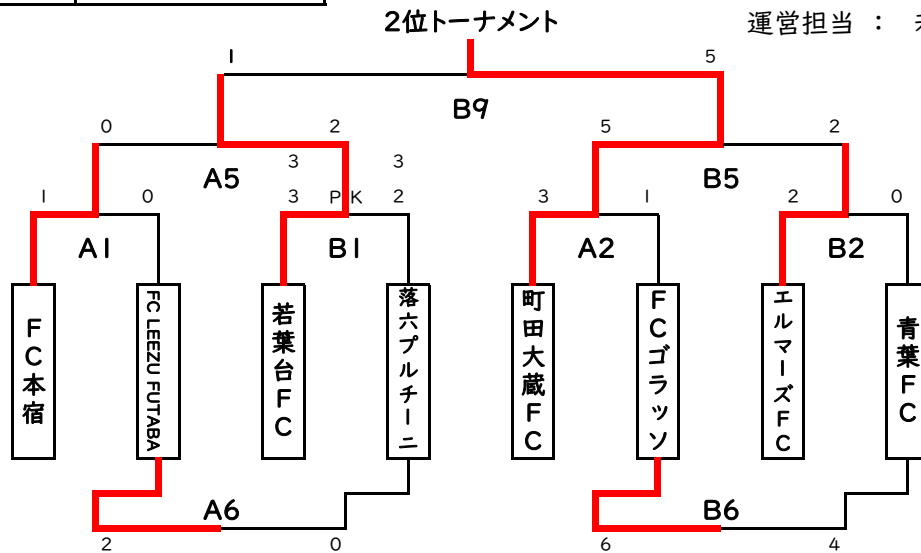

稲城招待少年サッカー大会(第二日目)

※1・2位トーナメント1回戦・フレンドリーマッチは30分(15分ハーフ)で行います。

優勝	FC杉田
準優勝	多摩SC
第三位	大森キッカーズ

会場 : 稲城長峰VF A・Bコート
運営担当 : 南山EFC・プログレッシブ

2位T優勝	町田大蔵FC
-------	--------

会場 : 稲城長峰VF A・Bコート
運営担当 : 若葉台FC・FCゴラッソ

		対戦カード(Aコート)		審判	対戦カード(Bコート)			審判	
1	9:15	FC本宿	1 vs 0	FC LEEZU FUTABA	審判部	若葉台FC	3 vs 3 3 pk 2	落六プルチーニ	審判部
2	9:55	町田大蔵FC	3 vs 1	FCゴラッソ	1	エルマーズFC	2 vs 0	青葉FC	1
3	10:35	南山EFC	0 vs 1	多摩SC	2	鶴牧SC	0 vs 0 2 pk 3	プログレッシブ	2
4	11:15	FC杉田	2 vs 1	火の鳥FC	3	大森キッカーズ	2 vs 0	府ロクSC	3
5	11:55	FC本宿	0 vs 2	若葉台FC	4	町田大蔵FC	5 vs 2	エルマーズFC	4
6	12:45	FC LEEZU FUTABA	2 vs 0	落六プルチーニ	5	FCゴラッソ	6 vs 4	青葉FC	5
7	13:25	多摩SC	3 vs 1	プログレッシブ	6	FC杉田	2 vs 0	大森キッカーズ	6
8	14:15	南山EFC	1 vs 2	鶴牧SC	7	火の鳥FC	1 vs 0	府ロクSC	7
9	14:55	プログレッシブ	1 vs 3	大森キッカーズ	8	若葉台FC	5 vs 1	町田大蔵FC	審判部
10	15:45	多摩SC	0 vs 1	FC杉田	審判部	vs			