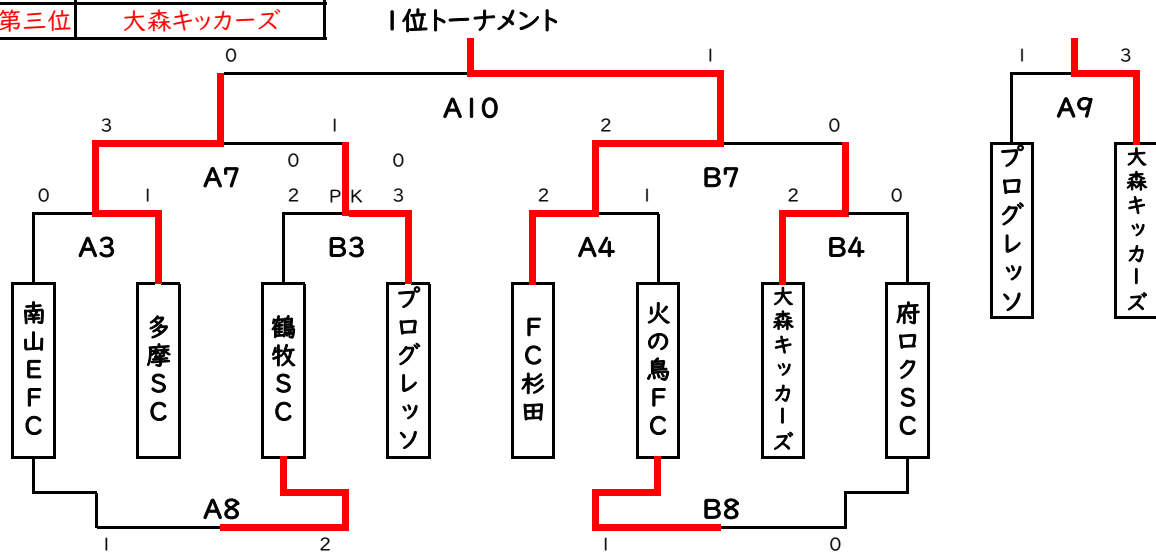

稲城招待少年サッカー大会(第二日目)

※1・2位トーナメント1回戦・フレンドリーマッチは30分(15分ハーフ)で行います。

優勝	FC杉田
準優勝	多摩SC
第三位	大森キッカーズ

会場 : 稲城長峰VF A・Bコート
運営担当 : 南山EFC・プログレッシブ

2位T優勝	町田大蔵FC
-------	--------

会場 : 稲城長峰VF A・Bコート
運営担当 : 若葉台FC・FCゴラッソ

		対戦カード(Aコート)		審判	対戦カード(Bコート)			審判	
1	9:15	FC本宿	1 vs 0	FC LEEZU FUTABA	審判部	若葉台FC	3 vs 3 3 pk 2	落六プルチーニ	審判部
2	9:55	町田大蔵FC	3 vs 1	FCゴラッソ	1	エルマーズFC	2 vs 0	青葉FC	1
3	10:35	南山EFC	0 vs 1	多摩SC	2	鶴牧SC	0 vs 0 2 pk 3	プログレッシブ	2
4	11:15	FC杉田	2 vs 1	火の鳥FC	3	大森キッカーズ	2 vs 0	府ロクSC	3
5	11:55	FC本宿	0 vs 2	若葉台FC	4	町田大蔵FC	5 vs 2	エルマーズFC	4
6	12:45	FC LEEZU FUTABA	2 vs 0	落六プルチーニ	5	FCゴラッソ	6 vs 4	青葉FC	5
7	13:25	多摩SC	3 vs 1	プログレッシブ	6	FC杉田	2 vs 0	大森キッカーズ	6
8	14:15	南山EFC	1 vs 2	鶴牧SC	7	火の鳥FC	1 vs 0	府ロクSC	7
9	14:55	プログレッシブ	1 vs 3	大森キッカーズ	8	若葉台FC	5 vs 1	町田大蔵FC	審判部
10	15:45	多摩SC	0 vs 1	FC杉田	審判部	vs			