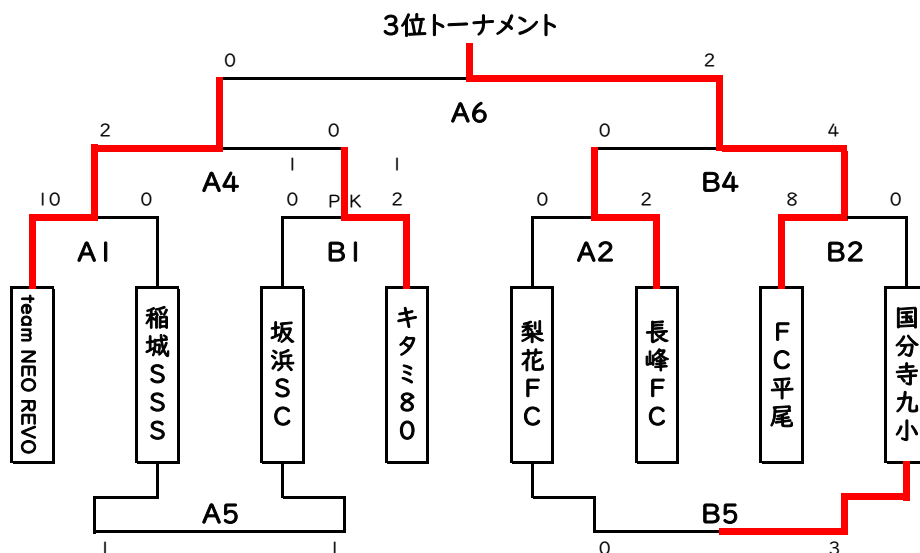

稲城招待少年サッカー大会(第二日目)

※フレンドリーマッチは30分(15分ハーフ)で行います。

3位T優勝 FC平尾

会場 : 南多摩スポーツ広場
運営担当 : 坂浜SC・長峰FC

		対戦カード(Aコート)			審判	対戦カード(Bコート)			審判
1	10:00	team NEO REVO	10 vs 0	稲城SSS	審判部	坂浜SC	1 vs 1 0 PK 2	キタミ80	審判部
2	10:50	梨花FC	0 vs 2	長峰FC	1	FC平尾	8 vs 0	国分寺九小	1
3	11:40								
4	12:30	team NEO REVO	2 vs 0	キタミ80	5	長峰FC	0 vs 4	FC平尾	5
5	13:20	稲城SSS	1 vs 1	坂浜SC	4	梨花FC	0 vs 3	国分寺九小	4
6	14:00	team NEO REVO	0 vs 2	FC平尾	審判部