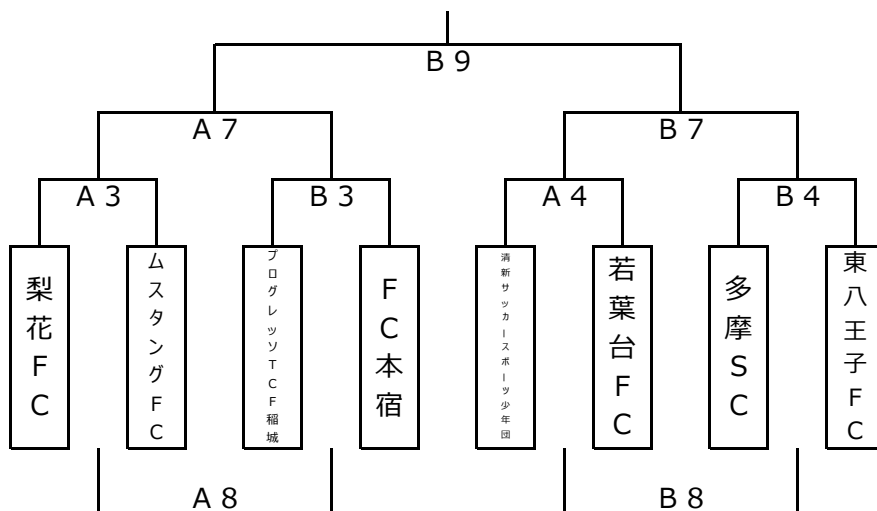

第27回稲城市サッカー連盟会長杯（雨天時）6/23

※フレンドリーマッチは30分（15分ハーフ）で行います。

雨天トーナメントAブロック

会場：稲城長峰V F A・Bコート

運営担当：南山、平尾

雨天トーナメントBブロック

会場：稲城長峰V F A・Bコート

運営担当：梨花、若葉台