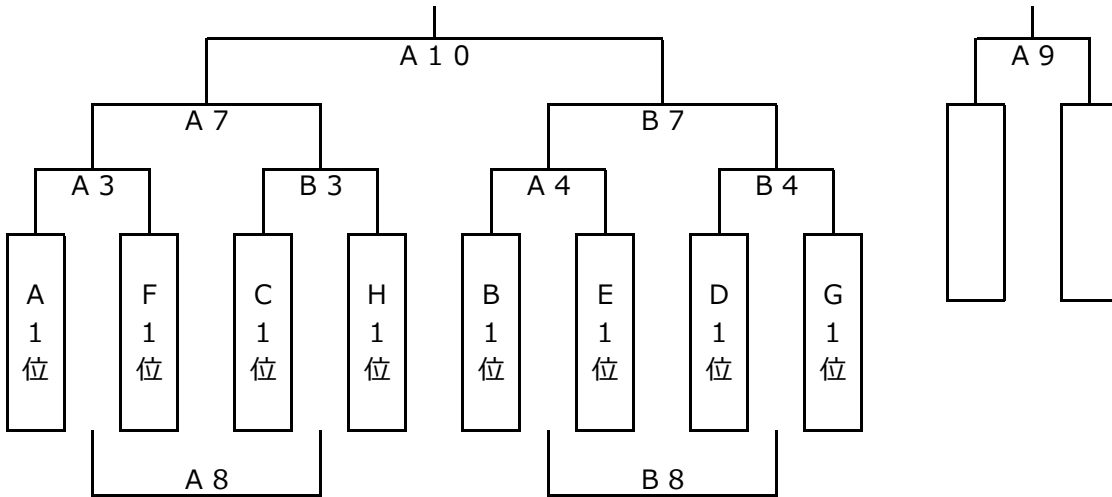

第27回稲城市サッカー連盟会長杯（第二日目）

※トーナメント1回戦・フレンドリーマッチは30分（15分ハーフ）で行います。

会場：長峰V F A・Bコート

運営担当：

1位トーナメント

会場：長峰V F A・Bコート

運営担当：