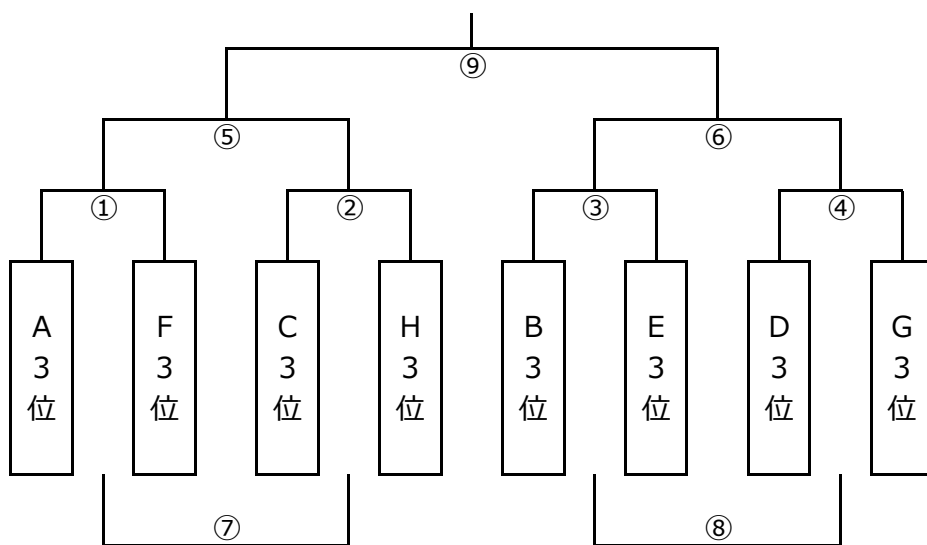

※トーナメント1回戦・フレンドリーマッチは30分（15分ハーフ）で行います。

会場：稲城市城山小グラウンド

運営担当：

3位トーナメント

		対戦カード			審判
①	9:30	A 3位	vs	F 3位	審判部
②	10:10	C 3位	vs	H 3位	1
③	10:50	B 3位	vs	E 3位	2
④	11:30	D 3位	vs	G 3位	3
⑤	12:10	①勝	vs	②勝	4
⑥	13:00	③勝	vs	④勝	5
⑦	13:50	①負	vs	②負	6
⑧	14:30	③負	vs	④負	7
⑨	15:10	⑤勝	vs	⑥勝	審判部