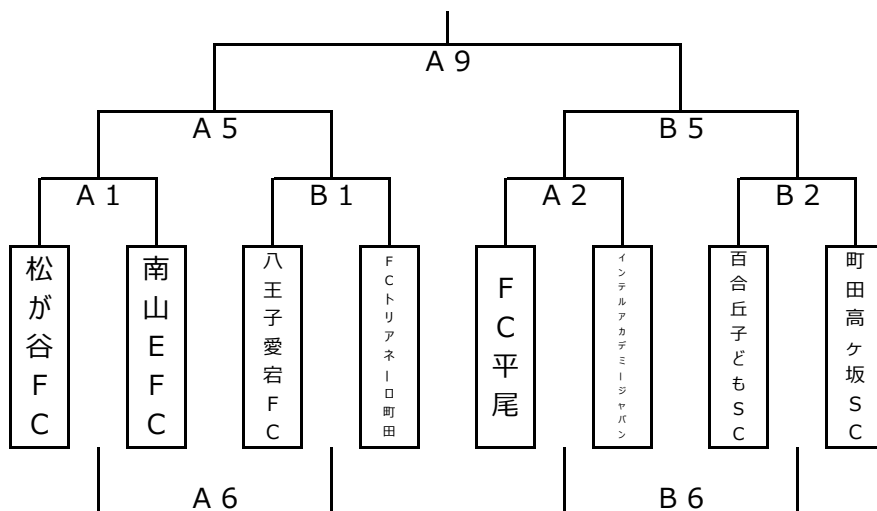

第27回稲城市サッカー連盟会長杯（雨天時）6/23

※フレンドリーマッチは30分（15分ハーフ）で行います。

雨天トーナメントAブロック

会場：稲城長峰V F A・Bコート

運営担当：南山、平尾

雨天トーナメントBブロック

会場：稲城長峰V F A・Bコート

運営担当：梨花、若葉台