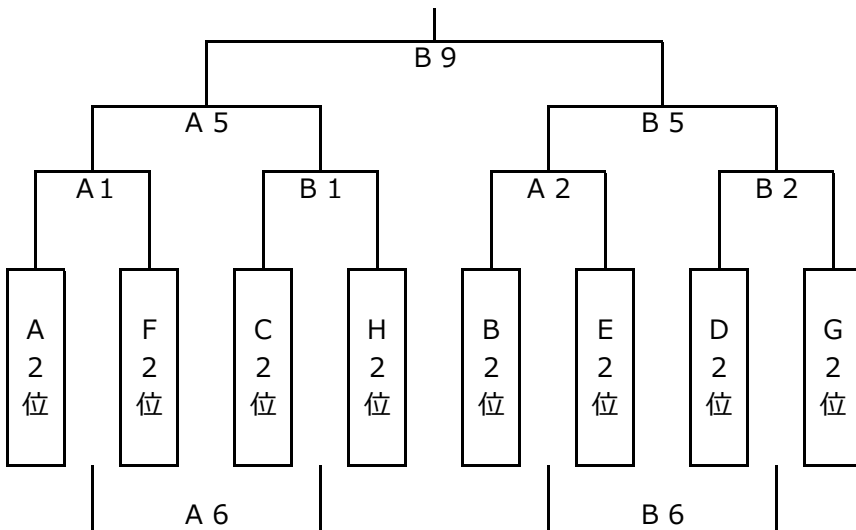

第27回稲城市サッカー連盟会長杯（第二日目）

※トーナメント1回戦・フレンドリーマッチは30分（15分ハーフ）で行います。

会場：長峰V F A・Bコート

運営担当：

1位トーナメント

会場：長峰V F A・Bコート

運営担当：

2位トーナメント

		対戦カード（Aコート）			審判	対戦カード（Bコート）			審判
1	9:15	A 2 位	vs	F 2 位	審判部	C 2 位	vs	H 2 位	審判部
2	9:55	B 2 位	vs	E 2 位	1	D 2 位	vs	G 2 位	1
3	10:35	A 1 位	vs	F 1 位	2	C 1 位	vs	H 1 位	2
4	11:15	B 1 位	vs	E 1 位	3	D 1 位	vs	G 1 位	3
5	11:55	A1勝	vs	B1勝	4	A2勝	vs	B 2 勝	4
6	12:45	A1負	vs	B1負	5	A2負	vs	B 2 負	5
7	13:25	A3勝	vs	B3勝	6	A4勝	vs	B4勝	6
8	14:15	A3負	vs	B3負	7	A4負	vs	B4負	7
9	14:55	A7負	vs	B7負	8	A5勝	vs	B5勝	審判部
10	15:45	A7勝	vs	B7勝	審判部		vs		