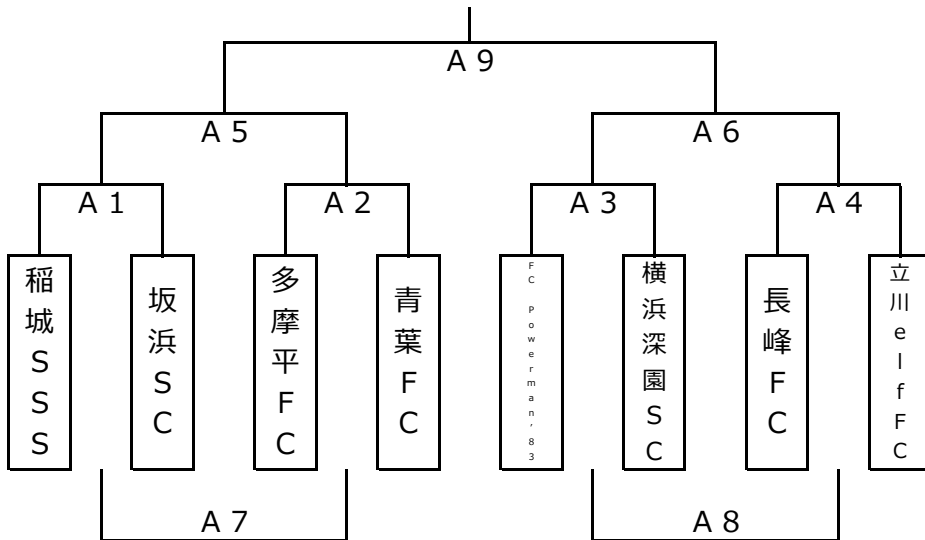

第27回稲城市サッカー連盟会長杯（雨天時）6/23

※フレンドリーマッチは30分（15分ハーフ）で行います。

雨天トーナメントCブロック

会場：城山小G

運営担当：稲城、青葉

		対戦カード（Aコート）			審判
1	9:15	稲城SSS	V S	坂浜SC	審判部
2	10:05	多摩平FC	V S	青葉FC	1
3	10:55	FC Powerman'83	V S	横浜深園SC	2
4	11:45	長峰FC	V S	立川elf FC	3
5	12:35	A1の勝者	V S	A2の勝者	4
6	13:25	A3の勝者	V S	A4の勝者	5
7	14:05	A1の敗者	V S	A2の敗者	6
8	14:45	A3の敗者	V S	A4の敗者	7
9	15:35	A5の勝者	V S	A6の勝者	審判部