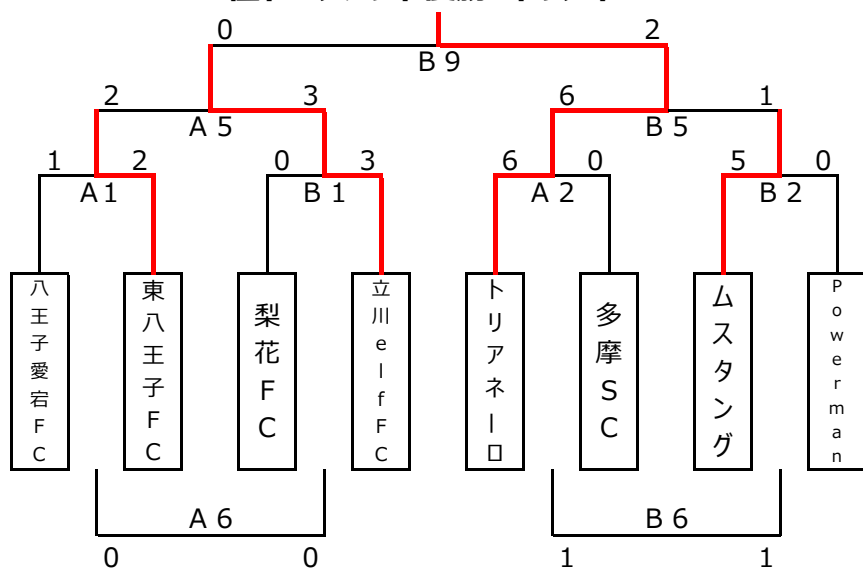

2位トーナメント優勝 トリアネーロ

運営担当：若葉台、梨花

		対戦カード（Aコート）		審判	対戦カード（Bコート）		審判
1	9:15	八王子愛宕FC	1vs2 東八王子FC	審判部	梨花FC	0vs3 立川elfFC	審判部
2	9:55	トリアネーロ	6vs0 多摩SC	1	ムスタング	5vs0 Powerman	1
3	10:35	南山EFC	1vs2 坂浜SC	2	町田高ヶ坂SC	0vs2 横浜深園SC	2
4	11:15	インテル	4vs0 若葉台FC	3	プログレツソ	3vs0 青葉FC	3
5	11:55	東八王子FC	2vs3 立川elfFC	4	トリアネーロ	6vs1 ムスタングFC	4
6	12:45	八王子愛宕FC	0vs0 梨花FC	5	多摩SC	1vs1 Powerman	5
7	13:25	坂浜SC	0vs0 横浜深園SC	6	インテル	2vs1 プログレツソ	6
8	14:15	南山EFC	5vs1 町田高ヶ坂SC	7	若葉台FC	4vs1 青葉FC	7
9	14:55	横浜深園SC	0vs2 プログレツソ	8	立川elfFC	0vs2 トリアネーロ	審判部
10	15:45	坂浜SC	0vs6 インテル	審判部	vs