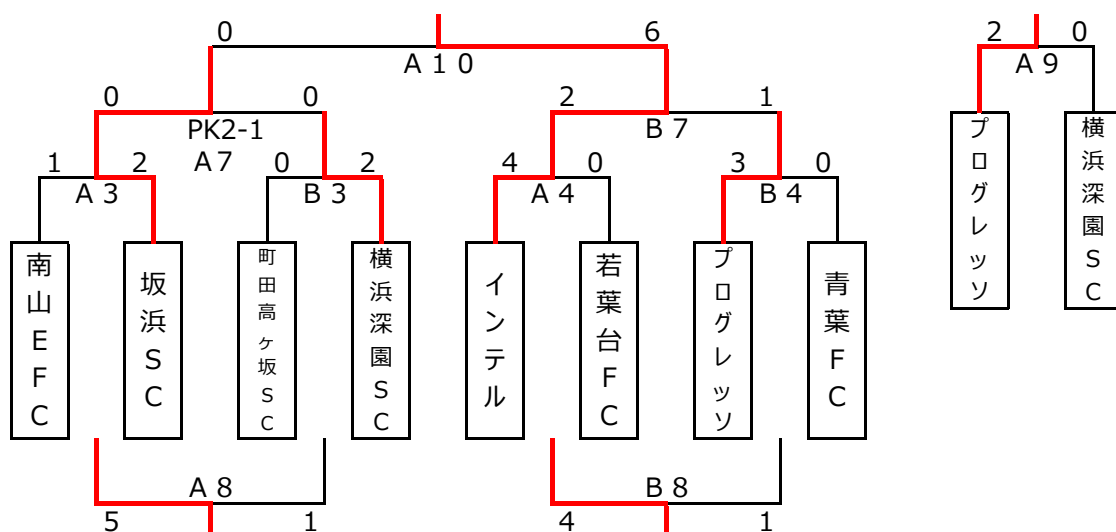

審判は第2試合以降、前試合の勝者から主審、敗者から予備審判をお願いします。

第27回稲城市サッカー連盟会長杯（第二日目）

※トーナメント1回戦・フレンドリーマッチは30分（15分ハーフ）で行います。

会場：長峰V F A・Bコート

1位トーナメント優勝 インテル

運営担当：坂浜、プログレツソ

会場：長峰V F A・Bコート

2位トーナメント優勝 トリアネーロ