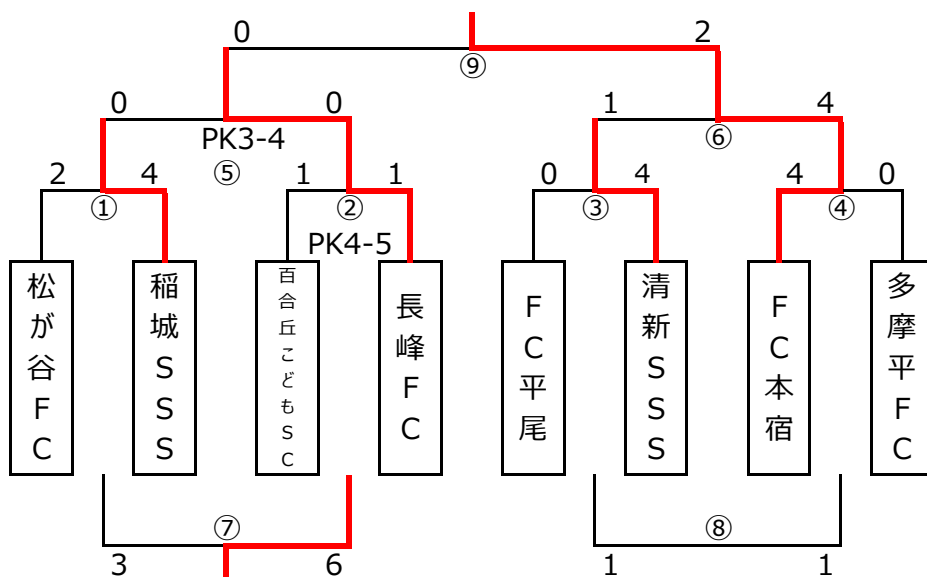

※トーナメント1回戦・フレンドリーマッチは30分（15分ハーフ）で行います。

会場：稲城市城山小グラウンド

運営担当：稲城、長峰

3位トーナメント優勝 FC本宿

		対戦カード			審判
①	9:30	松が谷FC	2vs4	稲城SSS	審判部
②	10:10	百合丘こどもSC	1vs1 PK4-5	長峰FC	1
③	10:50	FC平尾	0vs4	清新SSS	2
④	11:30	FC本宿	4vs0	多摩平FC	3
⑤	12:10	稲城SSS	0vs0 PK3-4	長峰FC	4
⑥	13:00	清新SSS	1vs4	FC本宿	5
⑦	13:50	松が谷FC	3vs6	百合丘こどもSC	6
⑧	14:30	FC平尾	1vs1	多摩平FC	7
⑨	15:10	FC本宿	0vs2	長峰FC	審判部