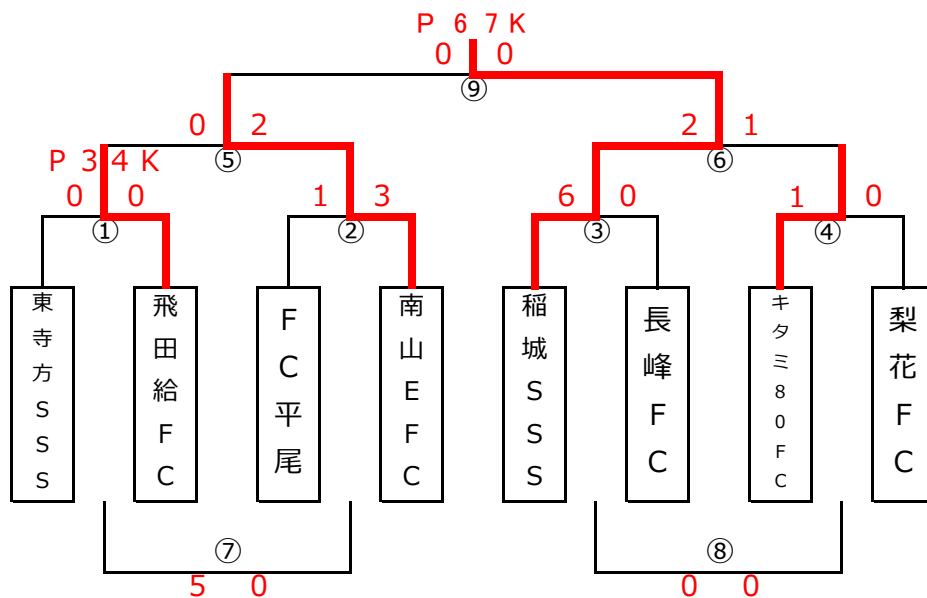

*第2試合以降のKO時間は目安。給水（1分以内）、CoolingBreak、中断などによりその都度変更の可能性有

第30回稲城市サッカー連盟会長杯（第二日目）

熱中症対策CoolingBreak対応のため、全試合15分ハーフで行います。

会場：稲城市立長峰小学校

運営担当：FC平尾、長峰FC

3位T優勝	稲城SSS
-------	-------

3位トーナメント

優勝 稲城SSS