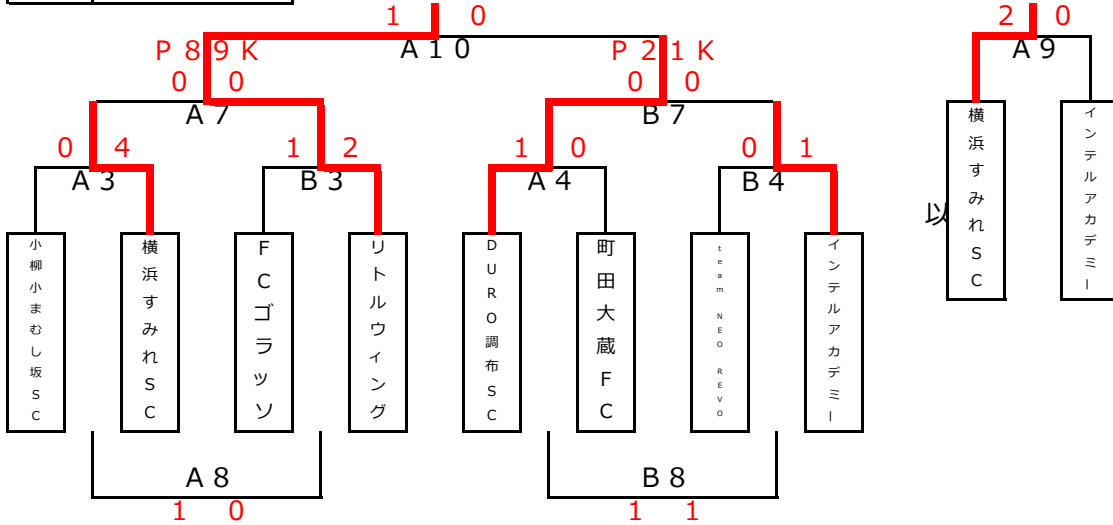

第30回稲城市サッカー連盟会長杯（第二日目）

熱中症対策CoolingBreak対応のため、全試合15分ハーフで行います。

優勝	リトルウィング
準優勝	DURO調布SC
第三位	横浜すみれSC
敢闘賞	インテルアカデミー

会場：稲城長峰VF A・Bコート

運営担当：FCゴラッソ、若葉台FC

1位トーナメント

優勝 リトルウィング

会場：長峰VF A・Bコート