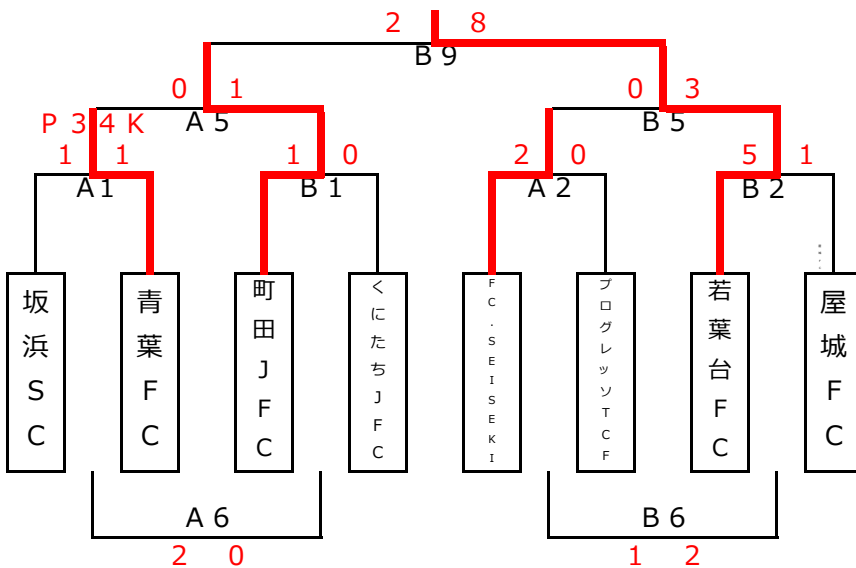

検温当番	
8:30 ~	若葉台
9:30 ~	ゴラッソ
10:30 ~	青葉

11:30以後の来場者は新本部で検温します。

		対戦カード (Aコート)		審判	対戦カード (Bコート)		審判		
1	9:15	坂浜SC	vs	青葉FC	審判部	町田JFC	vs	くにたちJFC	審判部
2	9:55	FC.SEISEKI	vs	プログレッションTCF	1	若葉台FC	vs	屋城FC	1
3	10:35	小柳小まむし坂SC	vs	横浜すみれSC	2	FCゴラッソ	vs	リトルウィング	2
4	11:15	DURO調布SC	vs	町田大蔵FC	3	team NEO REVO	vs	インテルアカデミー	3
5	11:55	青葉FC	vs	町田JFC	4	FC.SEISEKI	vs	若葉台FC	4
6	12:35	坂浜SC	vs	くにたちJFC	5	プログレッションTCF	vs	屋城FC	5
7	13:15	横浜すみれSC	vs	リトルウィング	6	DURO調布SC	vs	インテルアカデミー	6
8	13:55	小柳小まむし坂SC	vs	FCゴラッソ	7	町田大蔵FC	vs	team NEO REVO	7
9	14:35	横浜すみれSC	vs	インテルアカデミー	8	町田JFC	vs	若葉台FC	審判部
10	15:15	リトルウィング	vs	DURO調布SC	審判部		vs		

*第2試合以降のKO時間は目安。給水（1分以内）、CoolingBreak、中断などによりその都度変更の可能性有