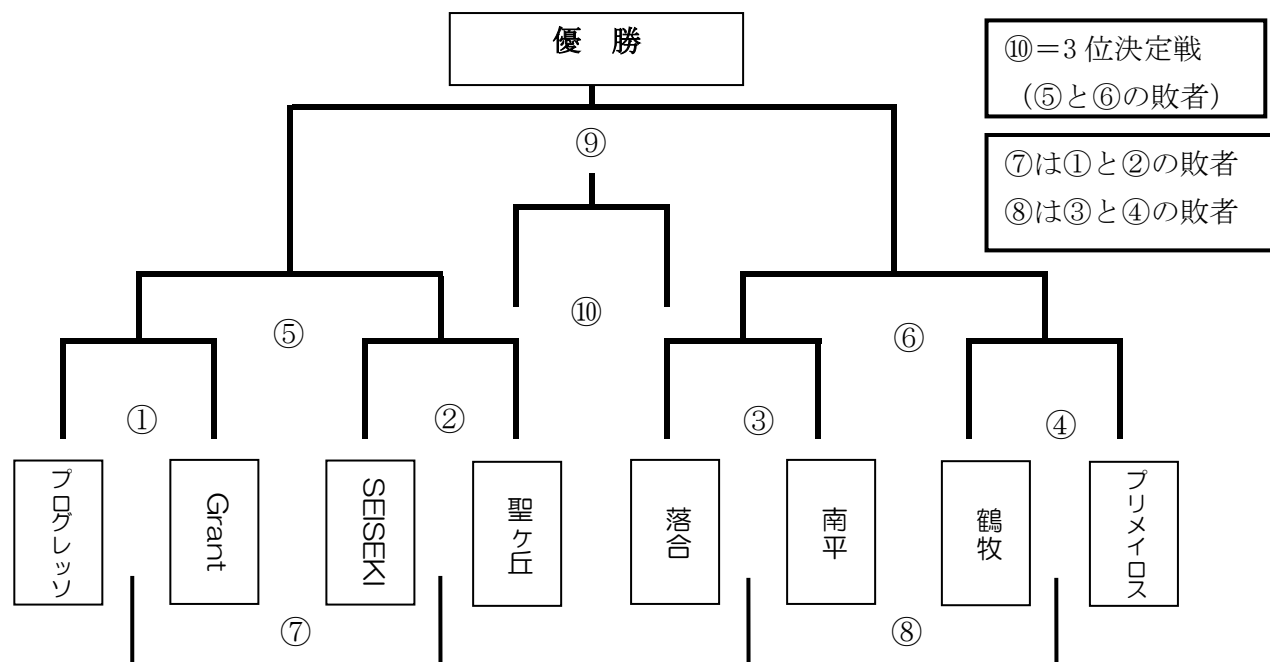

JA東京みなみカップ 順位トーナメント 12月18日(日)

会 場 : 稲城総合グラウンド (決勝トーナメント会場)

【タイムスケジュール】

時 間	稲城総合グラウンド (A)		主審	予備審	稲城総合グラウンド (B)		主審	予備審
10:00~10:35	①	プログレッソーGrant	③	③	②	SEISEKIー聖ヶ丘	④	④
10:40~11:15	③	落合ー南平	①	①	④	鶴牧ープリメイロ	②	②
※PKがあった場合終わった時点から20分後にスタート								
11:35~12:10	⑤	—	本部	本部	⑥	—	本部	本部
12:15~12:50	⑦	—	⑧	⑧	⑧	—	⑦	⑦
13:00~13:35	⑨	—	本部	本部	⑩	—	本部	本部
13:40~	閉 会 式							

☆最終順位

順 位	チー ム 名	優 秀 選 手	(い り が な)
優 勝		(最優秀)	
準優勝			
第3位			
第4位			
第5位			
第5位			
第5位			
第5位