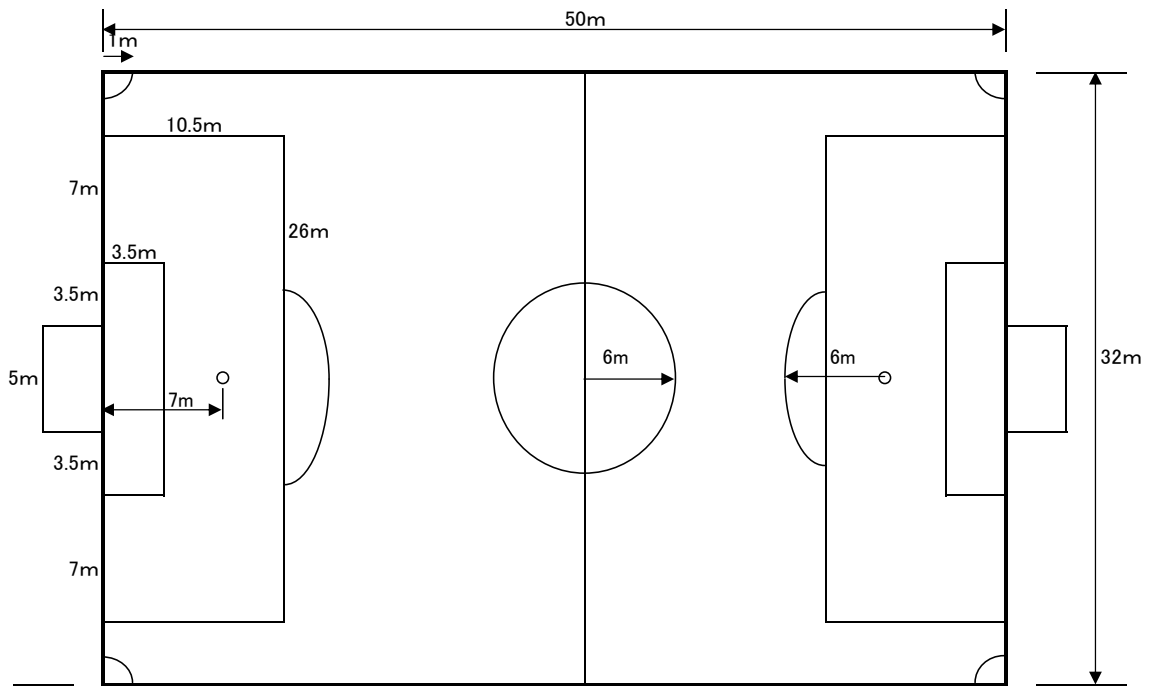

幼稚園のグラウンドサイズ

1・2年生(8人制)グラウンドサイズ

チャイルド&ファミリー(3年生・8人制)グラウンドサイズ

JA東京みなみカップ(8人制)グラウンドサイズ

5m(南多摩Gは7m)

JAカップ(8人制)グラウンドサイズ

5m(南多摩Gは7m)

全日本(8人制)グラウンドサイズ

3m(南多摩Gは5m)