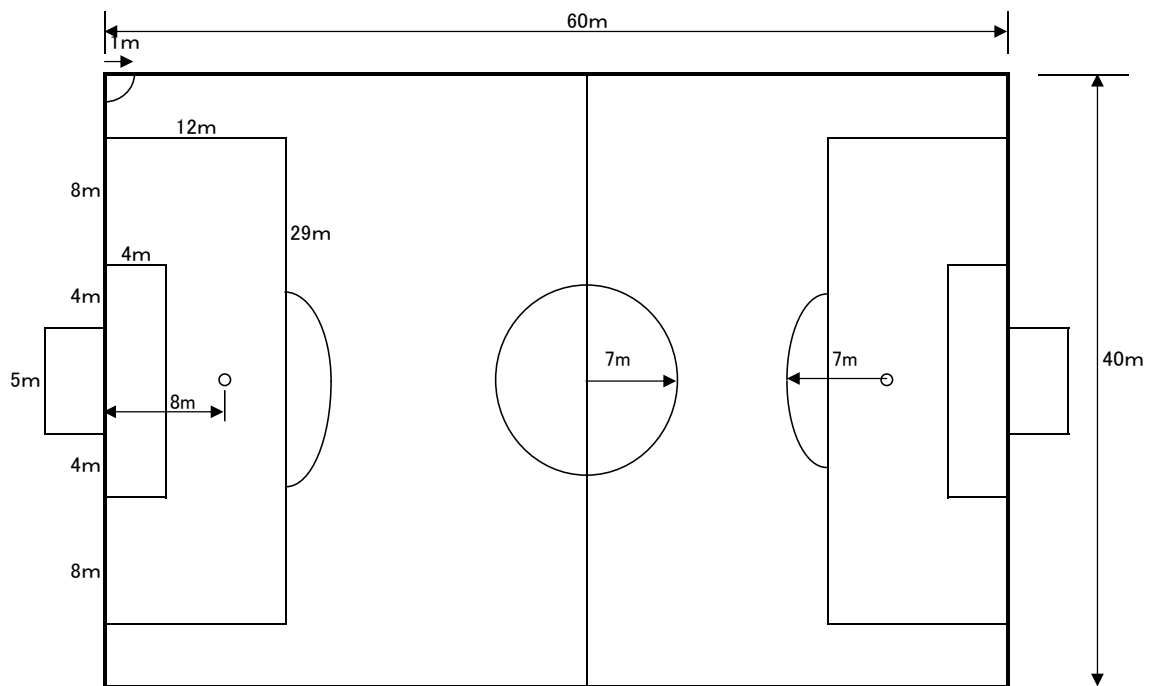

# 幼稚園のグラウンドサイズ

# フェアプレーカップ(4年生・8人制)グラウンドサイズ

13m (南多摩Gは15m)

JA東京みなみカップ(8人制)グラウンドサイズ

5m(南多摩Gは7m)

# JAカップ(8人制)グラウンドサイズ

5m(南多摩Gは7m)

# 全日本(8人制)グラウンドサイズ