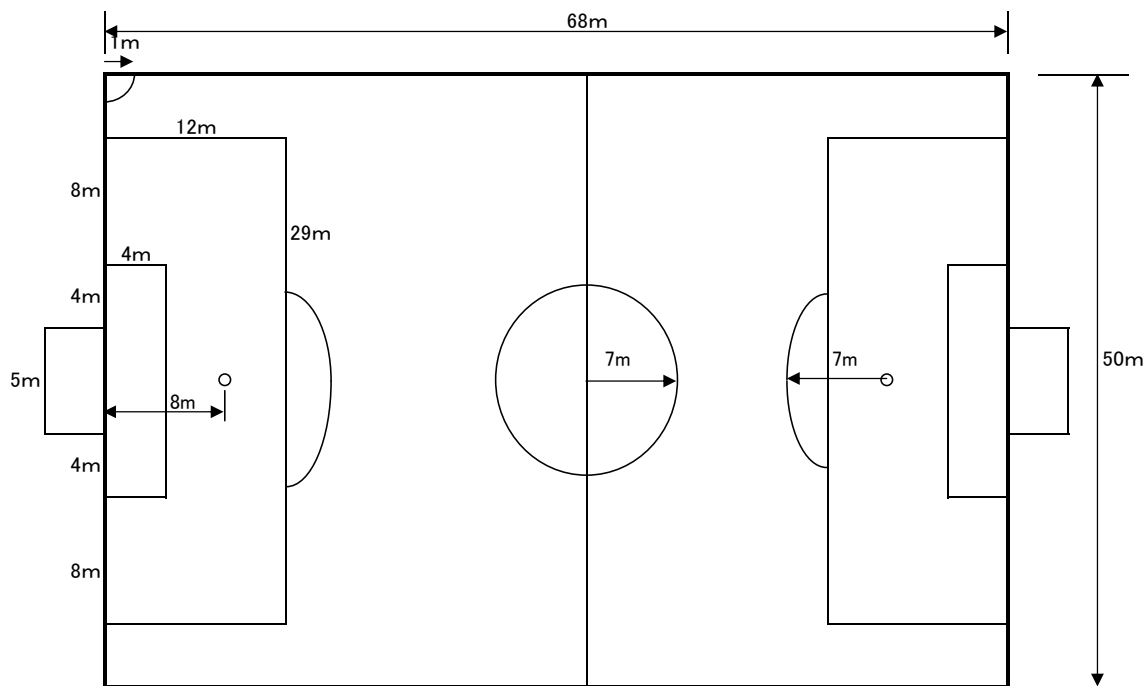

全日本(8人制)グラウンドサイズ