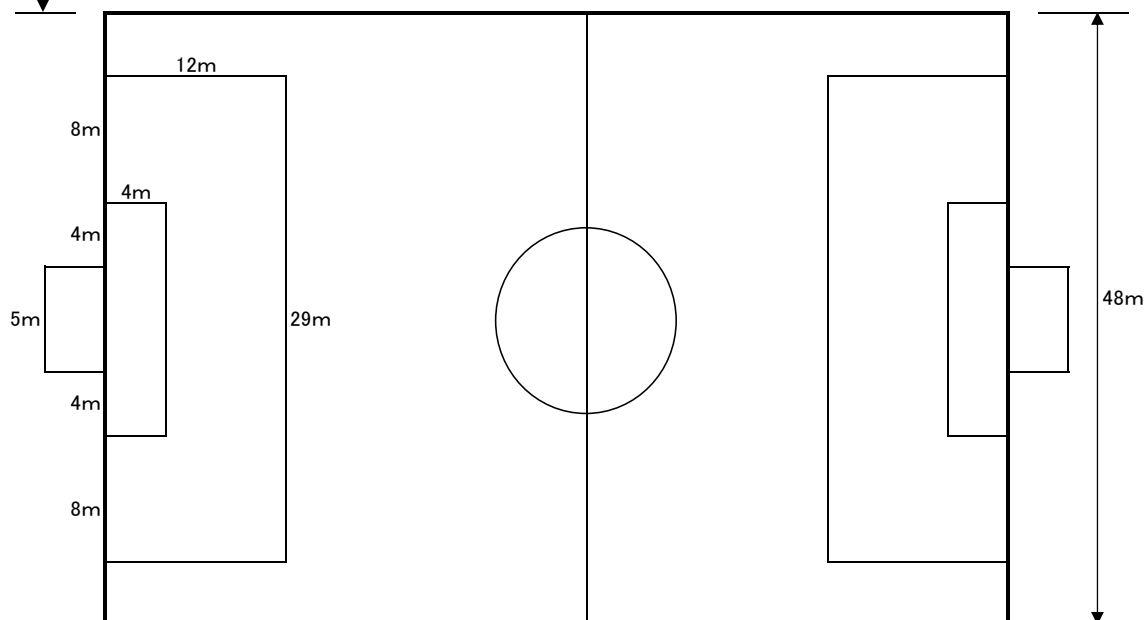

# フェアプレーカップ(4年生・8人制)グラウンドサイズ

13m (南多摩Gは15m)

JA東京みなみカップ(8人制)グラウンドサイズ

5m(南多摩Gは7m)

# JAカップ(8人制)グラウンドサイズ

5m(南多摩Gは7m)

# 全日本(8人制)グラウンドサイズ