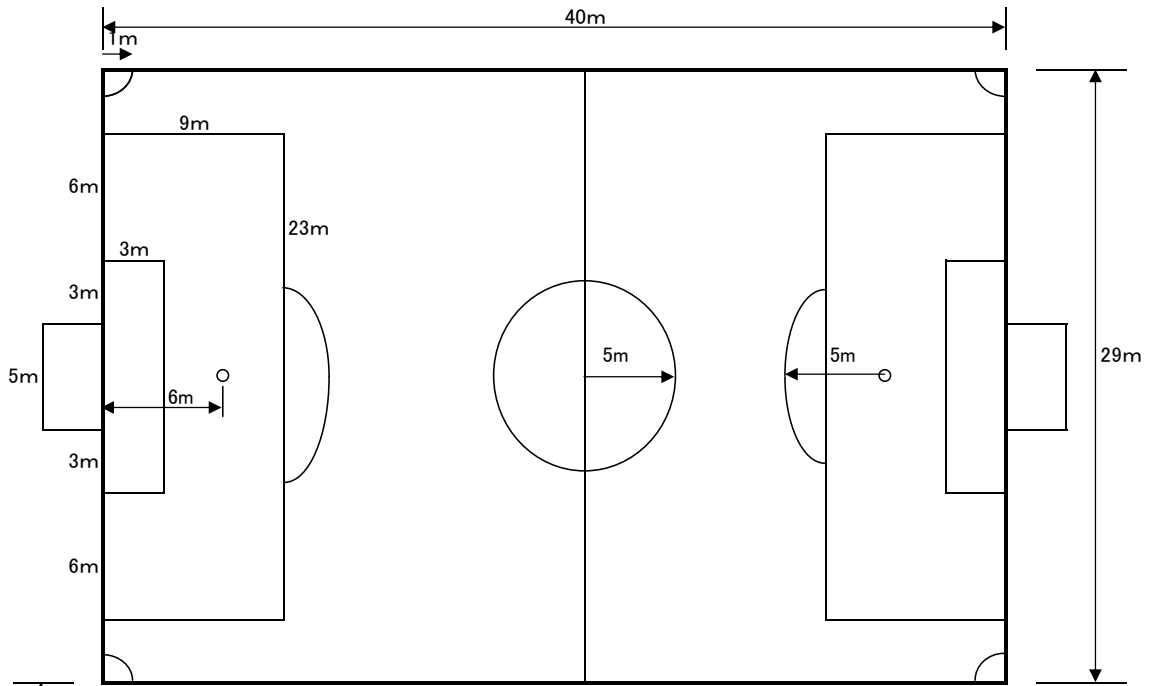

幼稚園のグラウンドサイズ

1・2年生(8人制)グラウンドサイズ

チャイルド&ファミリー(3年生・8人制)グラウンドサイズ

JA東京みなみカップ(8人制)グラウンドサイズ

5m(南多摩Gは7m)

JAカップ(8人制)グラウンドサイズ

5m(南多摩Gは7m)

全日本(8人制)グラウンドサイズ

3m(南多摩Gは5m)