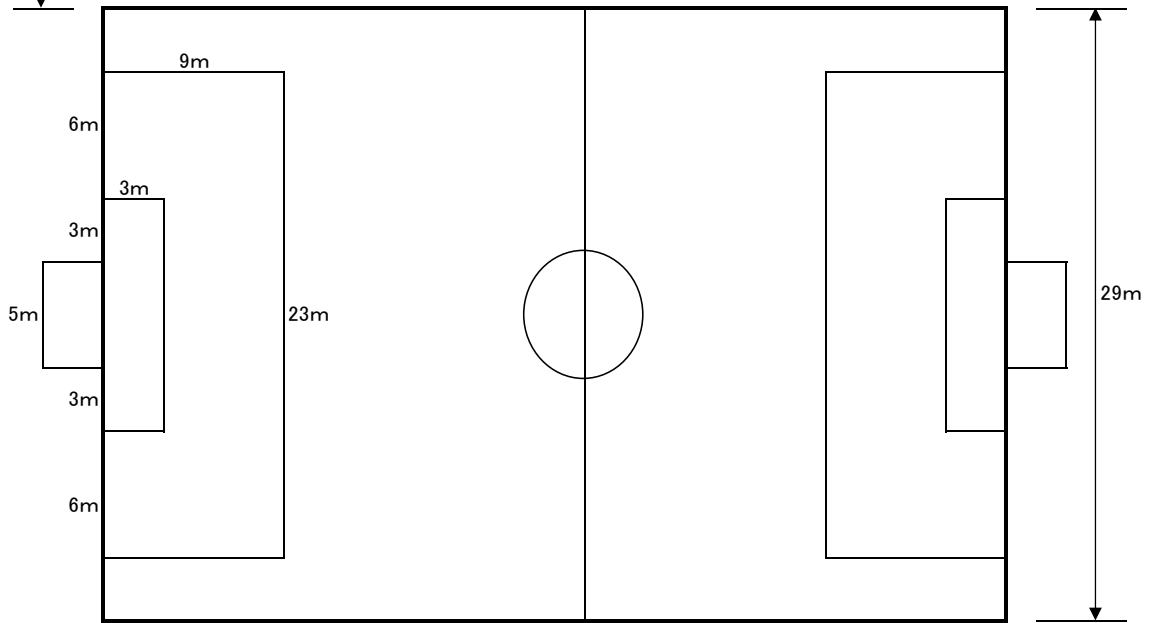

幼稚園のグラウンドサイズ

1・2年生(8人制)グラウンドサイズ

チャイルド&ファミリー(3年生・8人制)グラウンドサイズ

JA東京みなみカップ(8人制)グラウンドサイズ

5m(南多摩Gは7m)

JAカップ(8人制)グラウンドサイズ

5m(南多摩Gは7m)

全日本(8人制)グラウンドサイズ

3m(南多摩Gは5m)