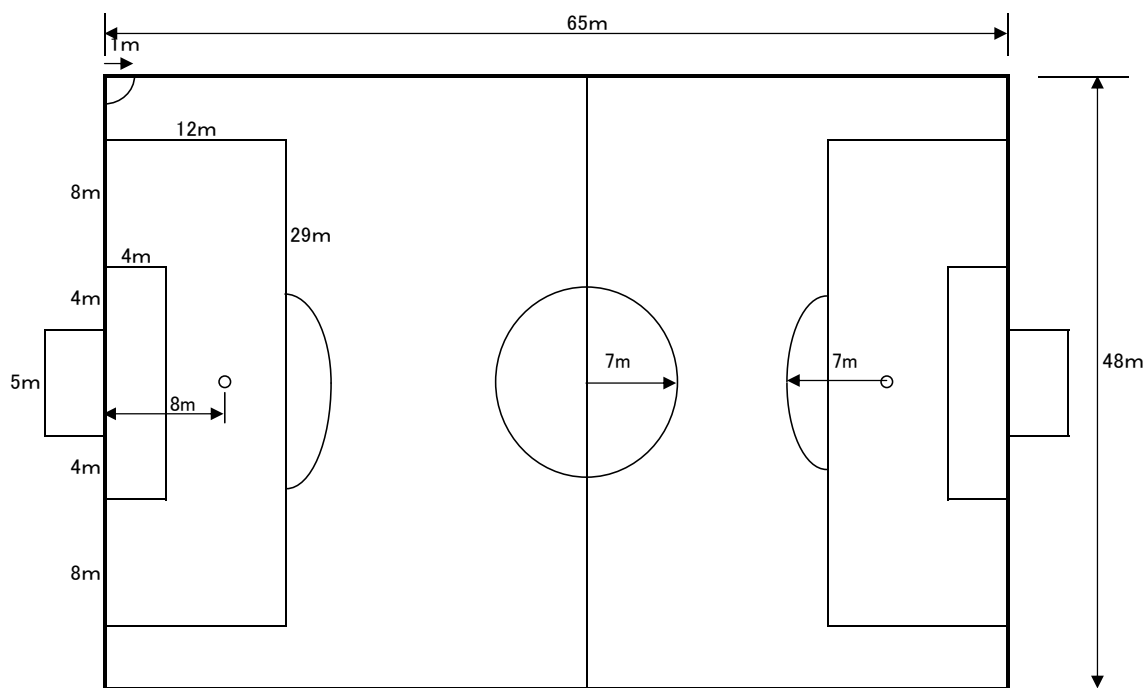

# フェアプレーカップ(4年生・8人制)グラウンドサイズ

13m (南多摩Gは15m)

JA東京みなみカップ(8人制)グラウンドサイズ

5m(南多摩Gは7m)

# JAカップ(8人制)グラウンドサイズ

5m(南多摩Gは7m)