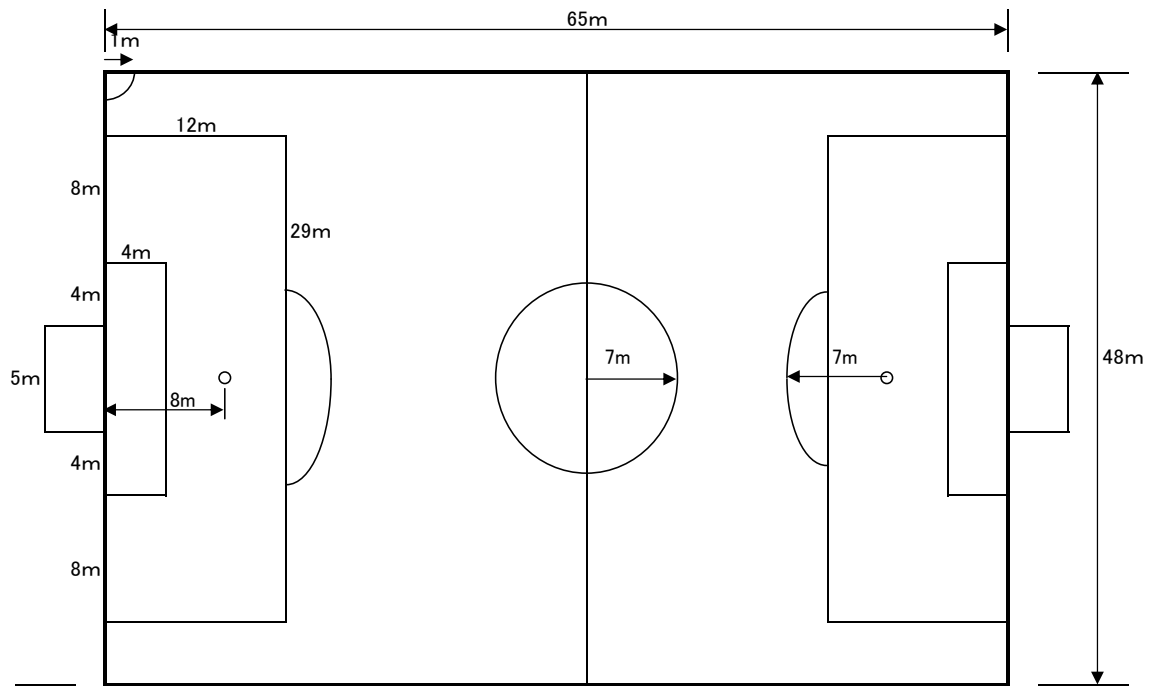

幼稚園のグラウンドサイズ

1・2年生(8人制)グラウンドサイズ

チャイルド&ファミリー(3年生・8人制)グラウンドサイズ

JA東京みなみカップ(8人制)グラウンドサイズ

5m(南多摩Gは7m)

JAカップ(8人制)グラウンドサイズ

5m(南多摩Gは7m)

全日本(8人制)グラウンドサイズ

3m(南多摩Gは5m)