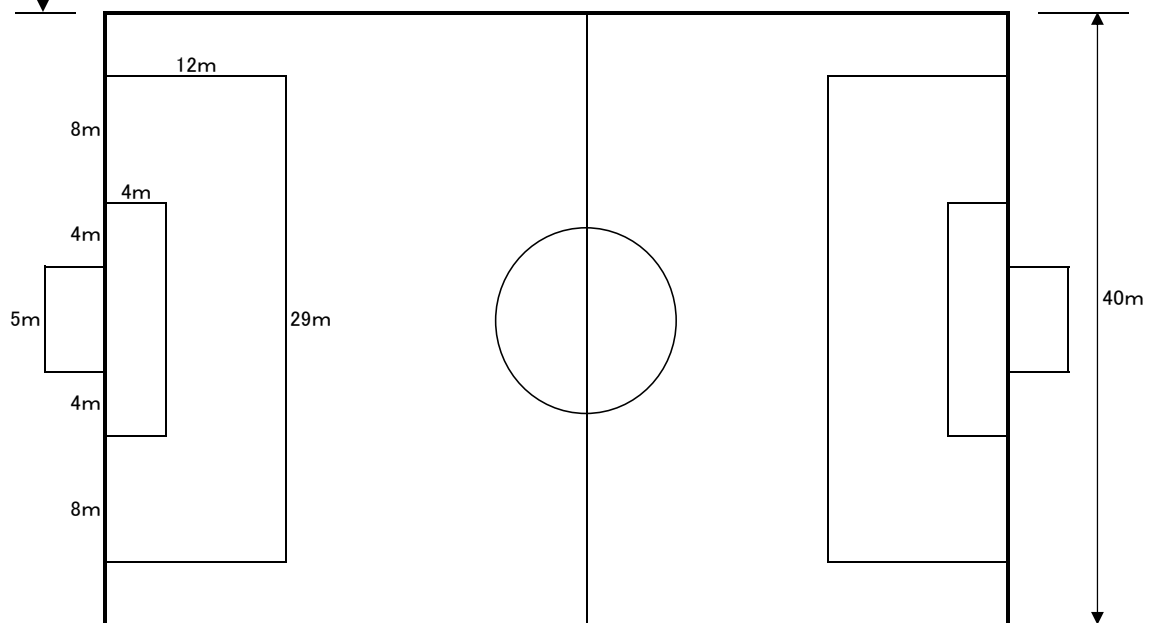

# 1・2年生(8人制)グラウンドサイズ

# チャイルド&ファミリー(3年生・8人制)グラウンドサイズ

# フェアプレーカップ(4年生・8人制)グラウンドサイズ

13m (南多摩Gは15m)

JA東京みなみカップ(8人制)グラウンドサイズ

5m(南多摩Gは7m)

# JAカップ(8人制)グラウンドサイズ

5m(南多摩Gは7m)