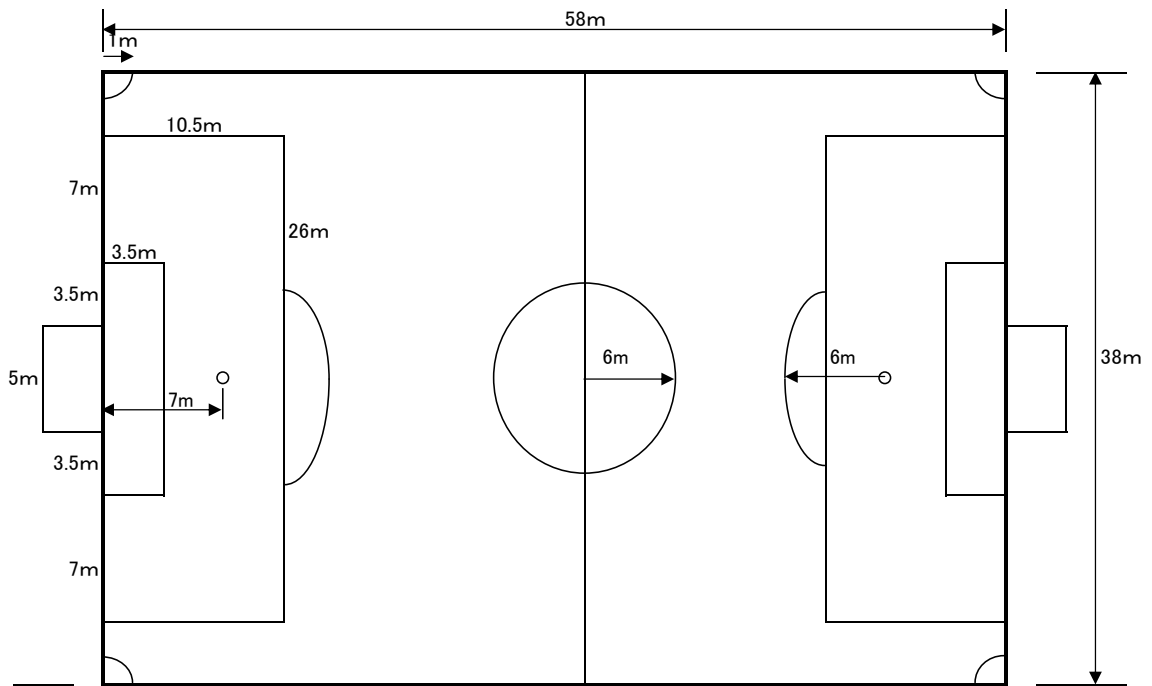

# 幼稚園のグラウンドサイズ

# フェアプレーカップ(4年生・8人制)グラウンドサイズ

13m (南多摩Gは15m)

JA東京みなみカップ(8人制)グラウンドサイズ

5m(南多摩Gは7m)

# JAカップ(8人制)グラウンドサイズ

5m(南多摩Gは7m)

# 全日本(8人制)グラウンドサイズ