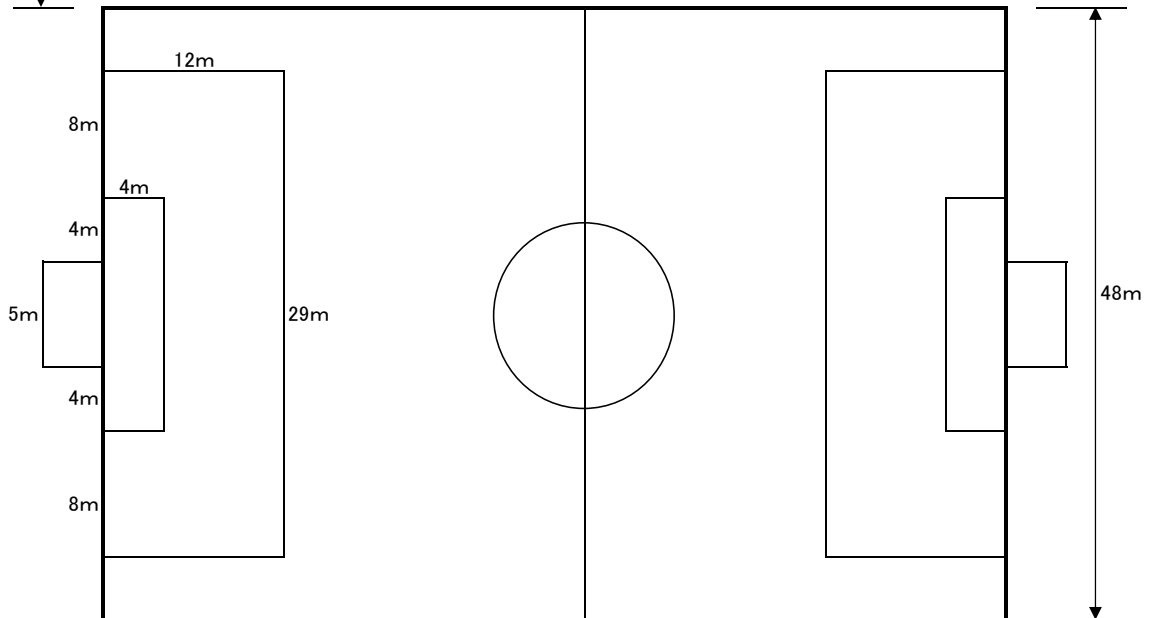

幼稚園のグラウンドサイズ

1・2年生(8人制)グラウンドサイズ

チャイルド&ファミリー(3年生・8人制)グラウンドサイズ

JA東京みなみカップ(8人制)グラウンドサイズ

5m(南多摩Gは7m)

JAカップ(8人制)グラウンドサイズ

5m(南多摩Gは7m)

全日本(8人制)グラウンドサイズ

3m(南多摩Gは5m)