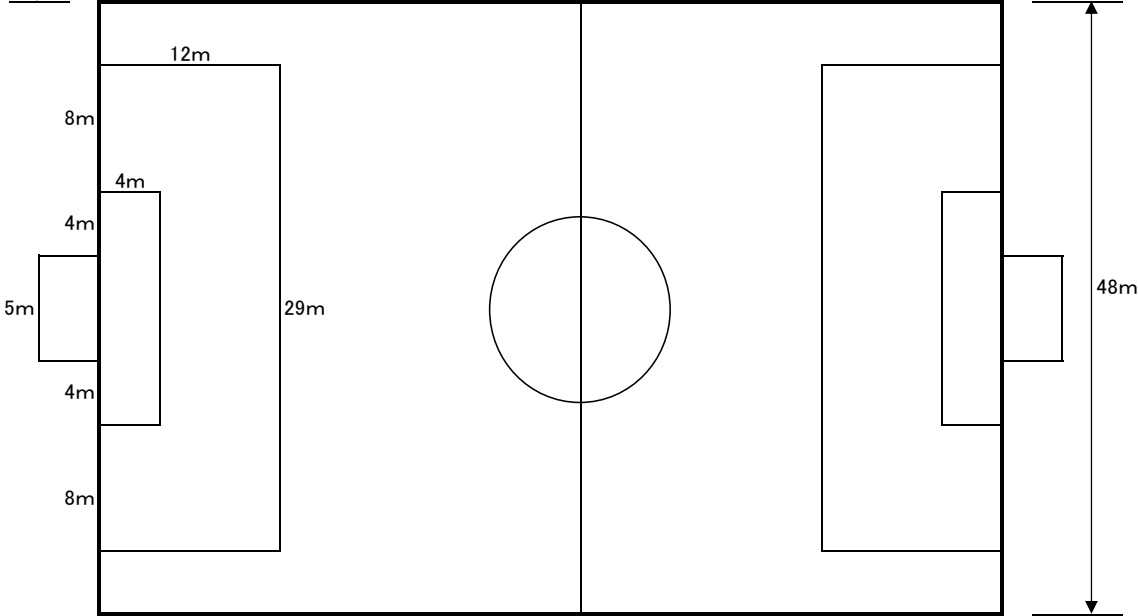

# フェアプレーカップ(4年生・8人制)グラウンドサイズ

13m (南多摩Gは15m)

JA東京みなみカップ(8人制)グラウンドサイズ

5m(南多摩Gは7m)

# JAカップ(8人制)グラウンドサイズ

5m(南多摩Gは7m)

# 全日本(8人制)グラウンドサイズ