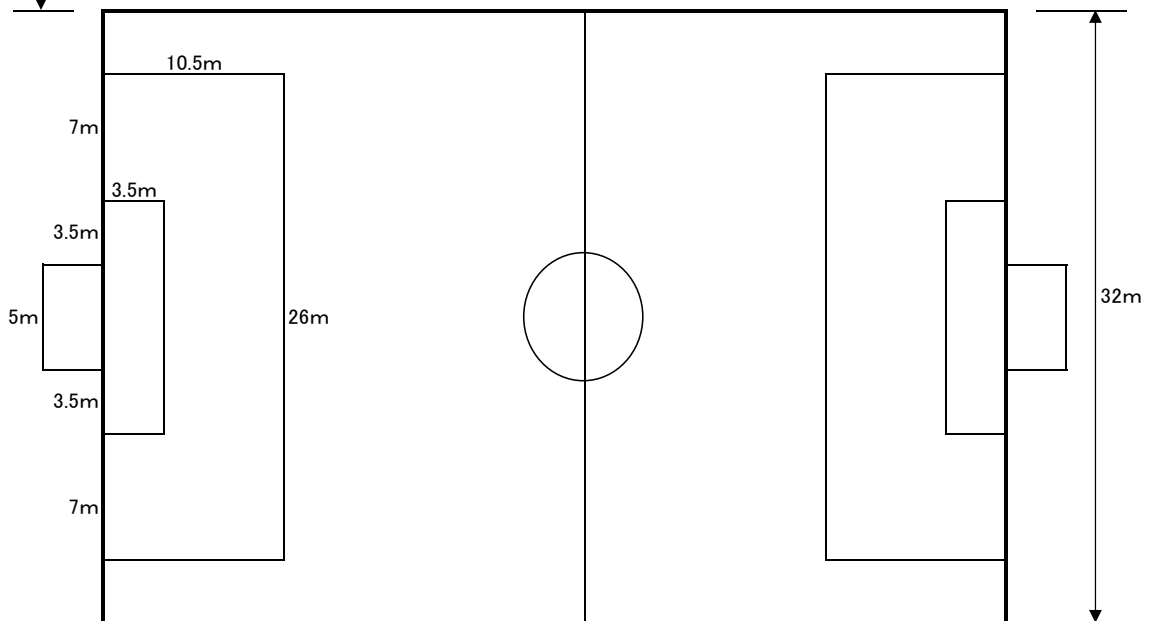

# 幼稚園のグラウンドサイズ

# 1・2年生(8人制)グラウンドサイズ

# フェアプレーカップ(4年生・8人制)グラウンドサイズ

13m (南多摩Gは15m)

JA東京みなみカップ(8人制)グラウンドサイズ

5m(南多摩Gは7m)

# JAカップ(8人制)グラウンドサイズ

5m(南多摩Gは7m)