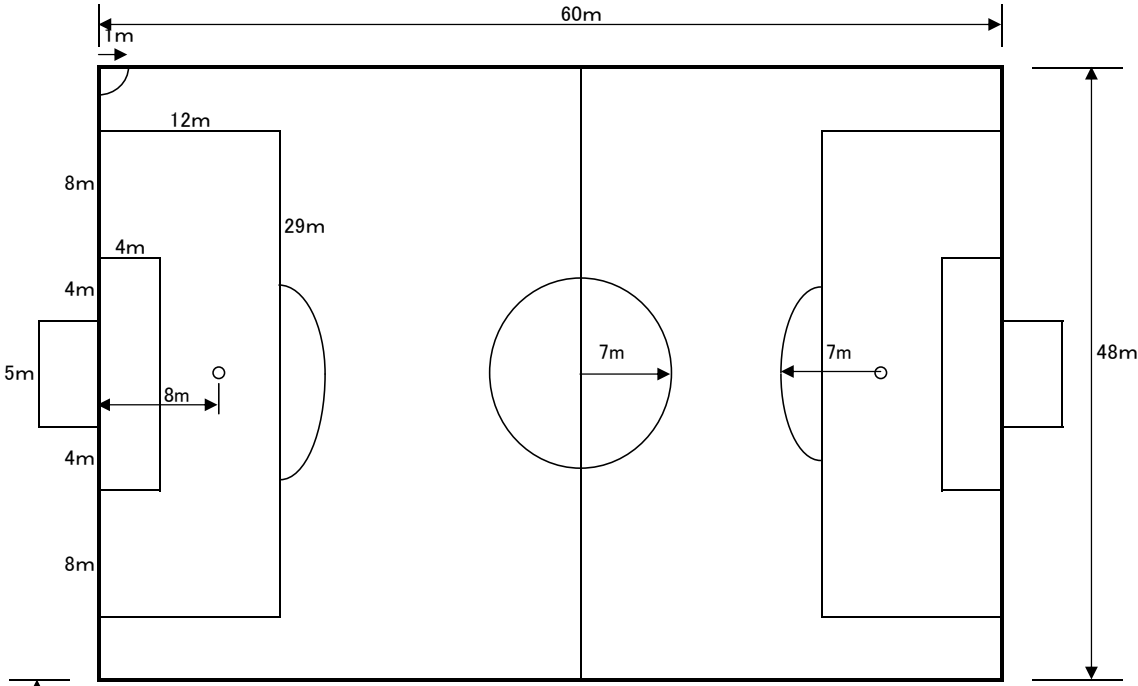

# チャイルド&ファミリー(3年生・8人制)グラウンドサイズ

# フェアプレーカップ(4年生・8人制)グラウンドサイズ

13m (南多摩Gは15m)

JA東京みなみカップ(8人制)グラウンドサイズ

5m(南多摩Gは7m)

# JAカップ(8人制)グラウンドサイズ

5m(南多摩Gは7m)