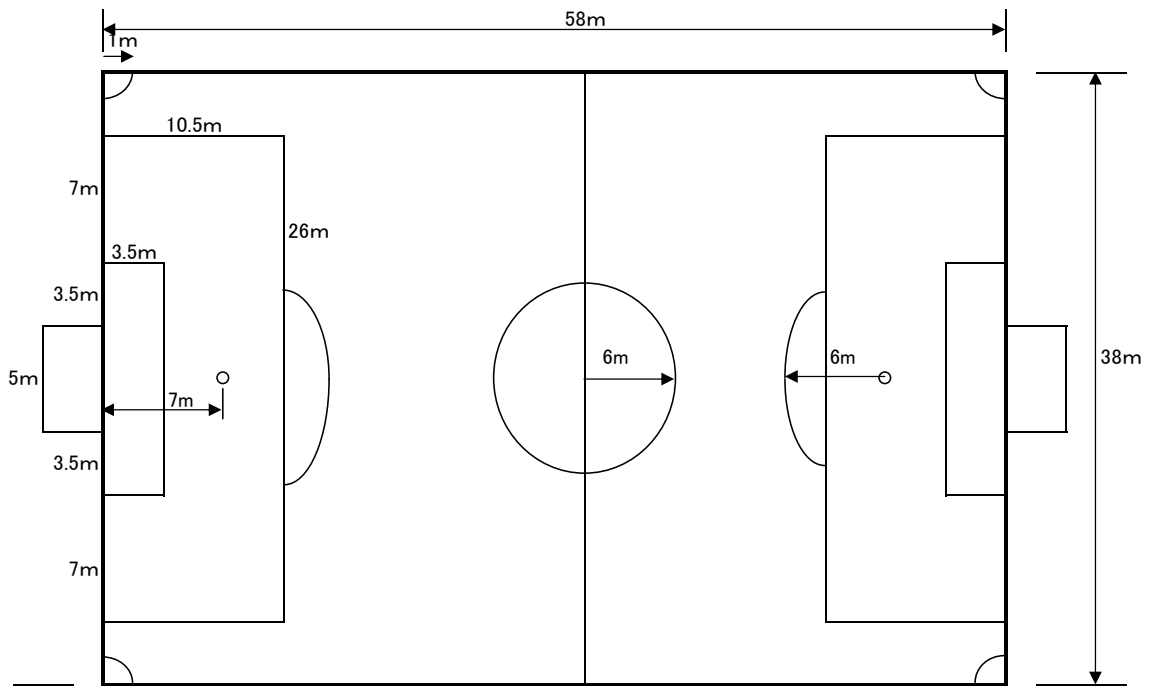

幼稚園のグラウンドサイズ

1・2年生(8人制)グラウンドサイズ

チャイルド&ファミリー(3年生・8人制)グラウンドサイズ

JA東京みなみカップ(8人制)グラウンドサイズ

5m(南多摩Gは7m)

JAカップ(8人制)グラウンドサイズ

5m(南多摩Gは7m)

全日本(8人制)グラウンドサイズ

3m(南多摩Gは5m)