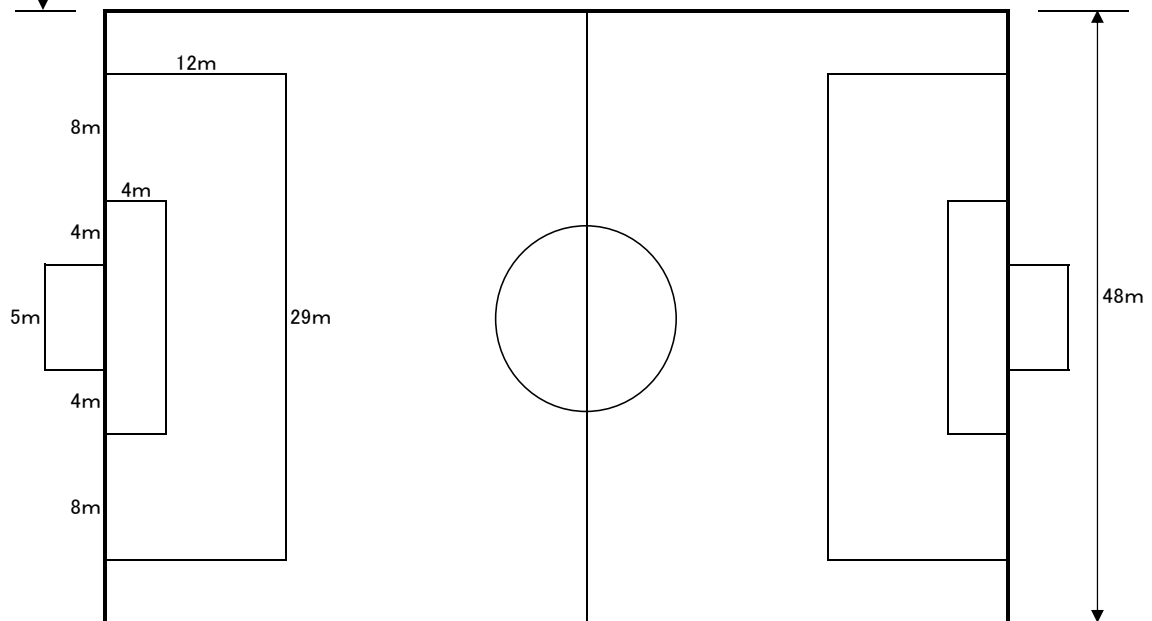

幼稚園のグラウンドサイズ

1・2年生(8人制)グラウンドサイズ

チャイルド&ファミリー(3年生・8人制)グラウンドサイズ

JA東京みなみカップ(8人制)グラウンドサイズ

5m(南多摩Gは7m)

JAカップ(8人制)グラウンドサイズ

5m(南多摩Gは7m)

全日本(8人制)グラウンドサイズ

3m(南多摩Gは5m)