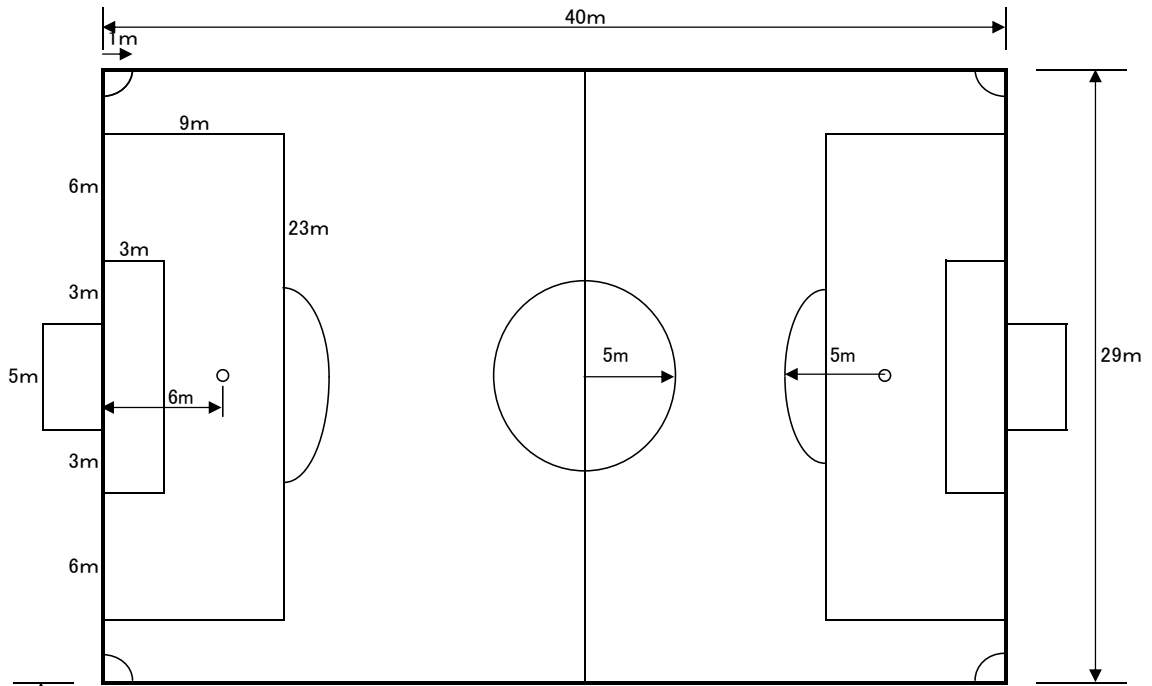

# 幼稚園のグラウンドサイズ

# フェアプレーカップ(4年生・8人制)グラウンドサイズ

13m (南多摩Gは15m)

JA東京みなみカップ(8人制)グラウンドサイズ

5m(南多摩Gは7m)

# JAカップ(8人制)グラウンドサイズ

5m(南多摩Gは7m)

# 全日本(8人制)グラウンドサイズ