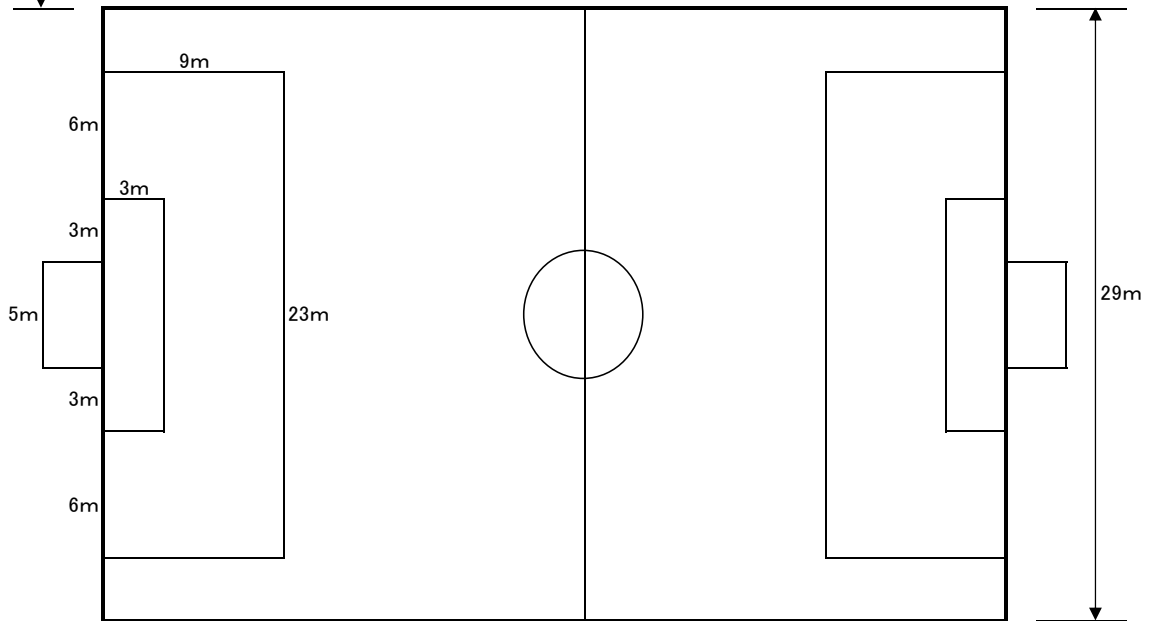

# 幼稚園のグラウンドサイズ

# 1・2年生(8人制)グラウンドサイズ

# フェアプレーカップ(4年生・8人制)グラウンドサイズ

13m (南多摩Gは15m)

JA東京みなみカップ(8人制)グラウンドサイズ

5m(南多摩Gは7m)

# JAカップ(8人制)グラウンドサイズ

5m(南多摩Gは7m)