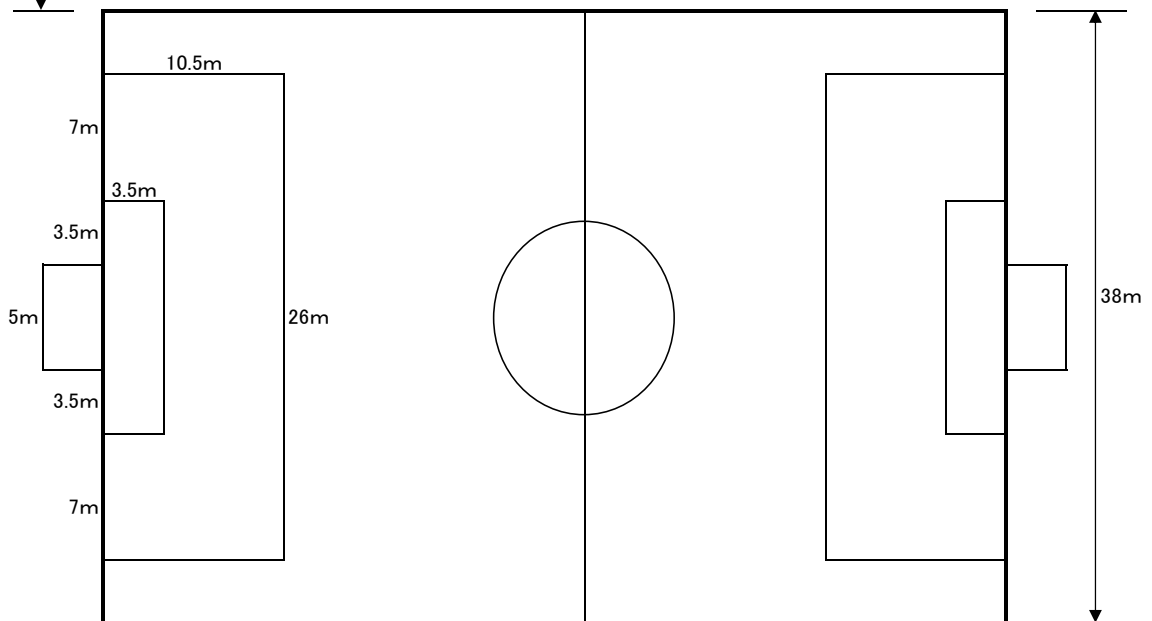

幼稚園のグラウンドサイズ

1・2年生(8人制)グラウンドサイズ

チャイルド&ファミリー(3年生・8人制)グラウンドサイズ

JA東京みなみカップ(8人制)グラウンドサイズ

5m(南多摩Gは7m)

JAカップ(8人制)グラウンドサイズ

5m(南多摩Gは7m)

全日本(8人制)グラウンドサイズ

3m(南多摩Gは5m)