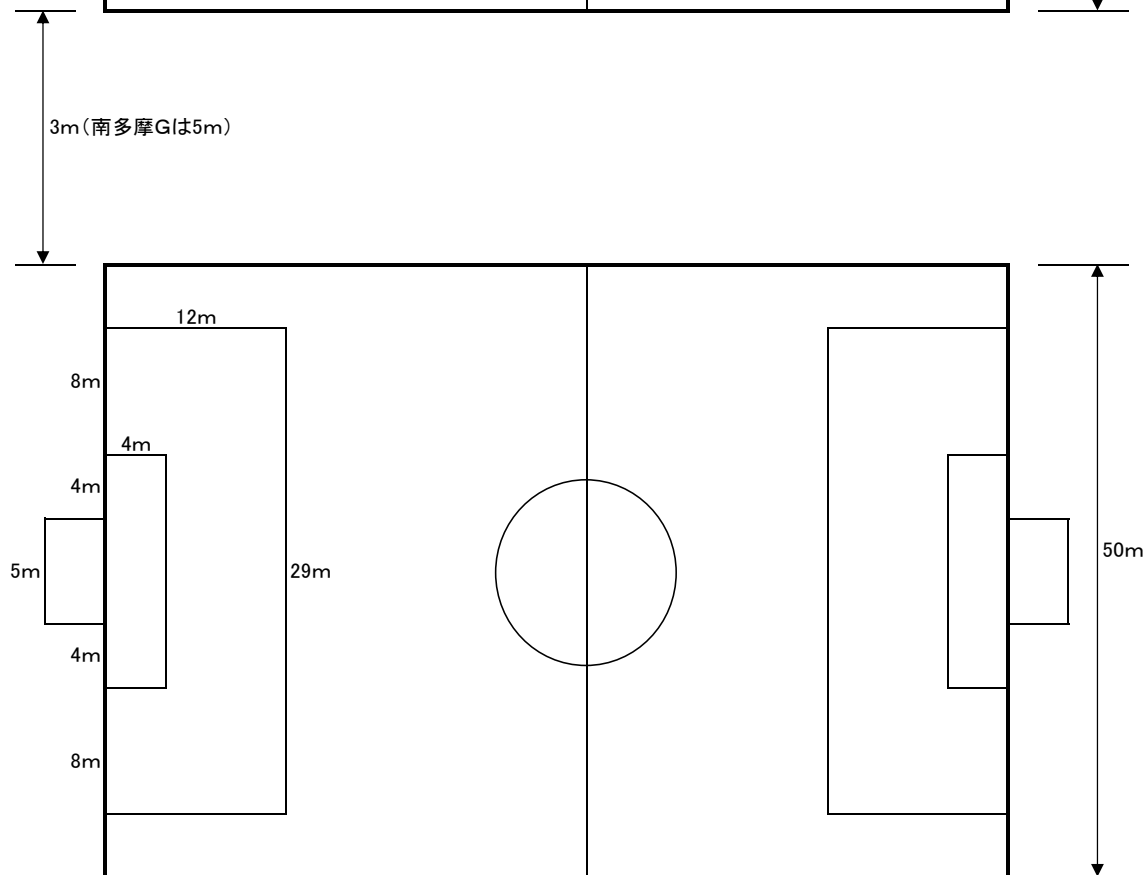

# フェアプレーカップ(4年生・8人制)グラウンドサイズ

13m (南多摩Gは15m)

JA東京みなみカップ(8人制)グラウンドサイズ

5m(南多摩Gは7m)

# JAカップ(8人制)グラウンドサイズ

5m(南多摩Gは7m)

# 全日本(8人制)グラウンドサイズ