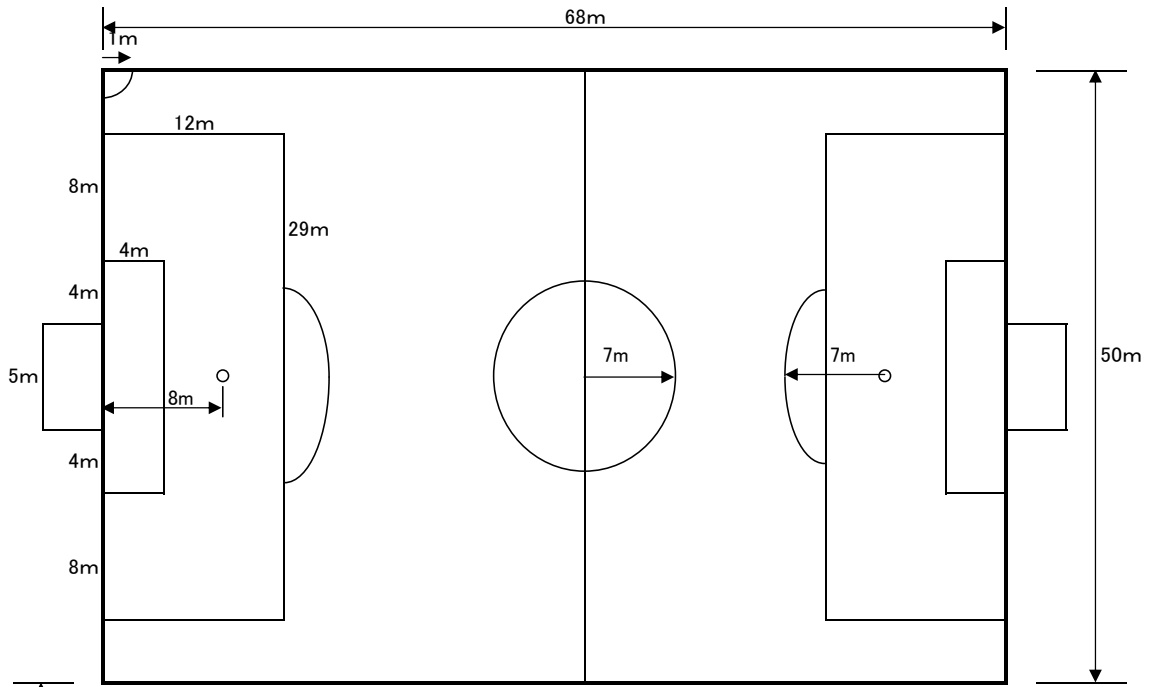

幼稚園のグラウンドサイズ

1・2年生(8人制)グラウンドサイズ

チャイルド&ファミリー(3年生・8人制)グラウンドサイズ

JA東京みなみカップ(8人制)グラウンドサイズ

5m(南多摩Gは7m)

JAカップ(8人制)グラウンドサイズ

5m(南多摩Gは7m)

全日本(8人制)グラウンドサイズ

3m(南多摩Gは5m)