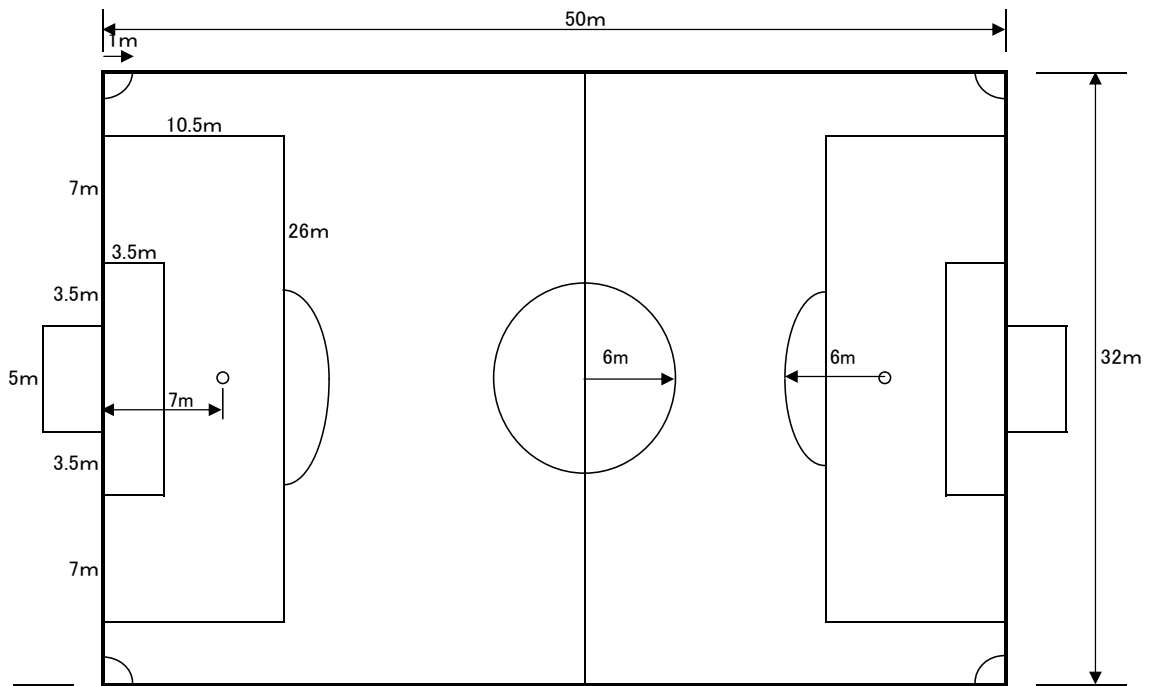

1・2年生(8人制)グラウンドサイズ