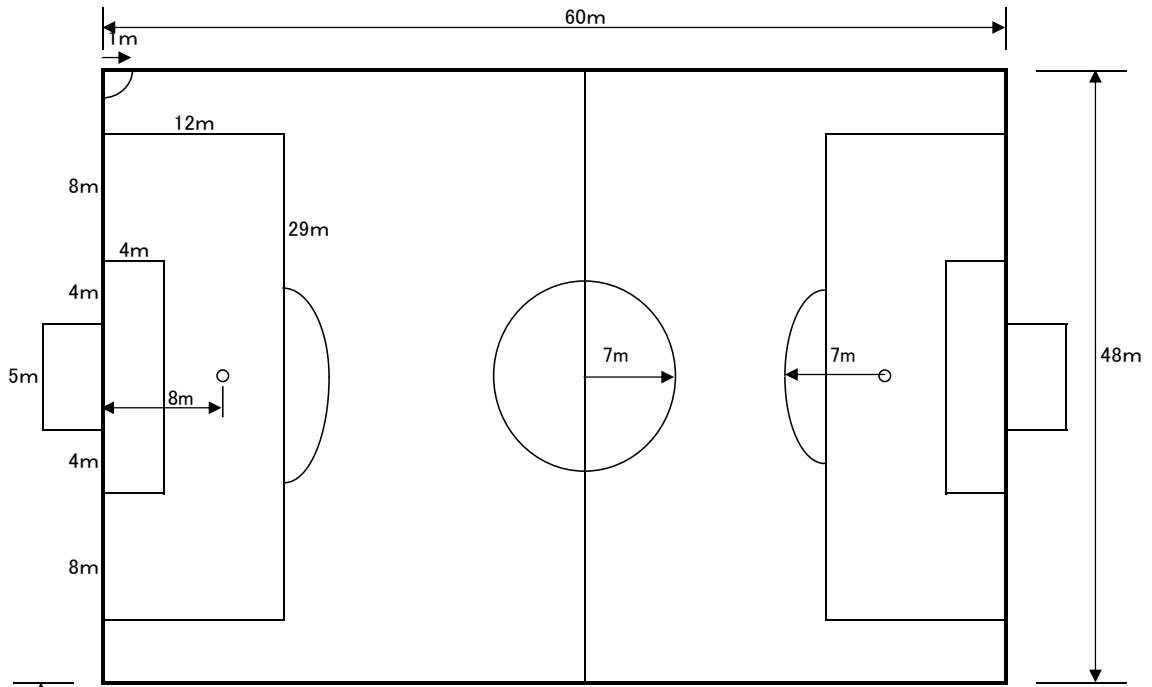

幼稚園のグラウンドサイズ

1・2年生(8人制)グラウンドサイズ

チャイルド&ファミリー(3年生・8人制)グラウンドサイズ

JA東京みなみカップ(8人制)グラウンドサイズ

5m(南多摩Gは7m)

JAカップ(8人制)グラウンドサイズ

5m(南多摩Gは7m)

全日本(8人制)グラウンドサイズ

3m(南多摩Gは5m)