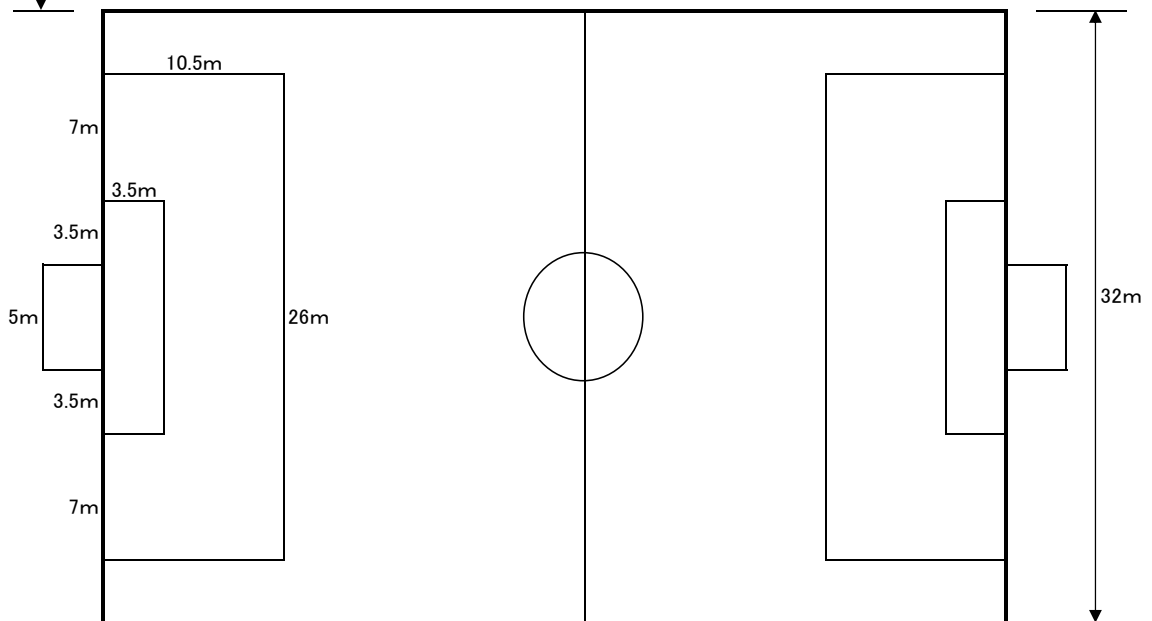

幼稚園のグラウンドサイズ

1・2年生(8人制)グラウンドサイズ

チャイルド&ファミリー(3年生・8人制)グラウンドサイズ

JA東京みなみカップ(8人制)グラウンドサイズ

5m(南多摩Gは7m)

JAカップ(8人制)グラウンドサイズ

5m(南多摩Gは7m)

全日本(8人制)グラウンドサイズ

3m(南多摩Gは5m)