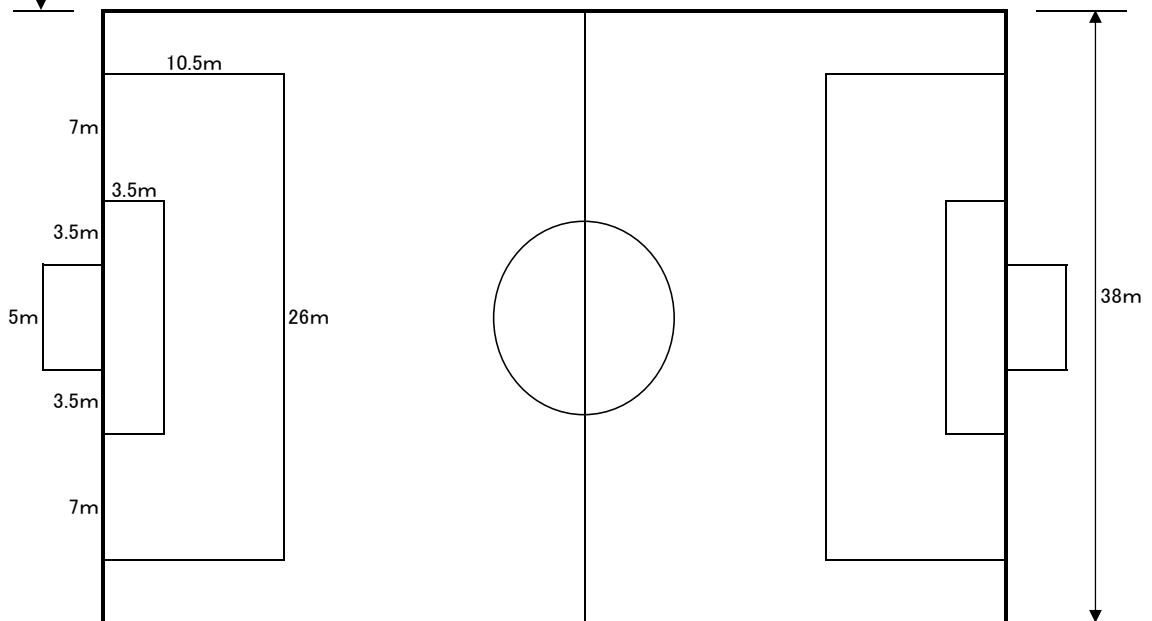

# 幼稚園のグラウンドサイズ

# フェアプレーカップ(4年生・8人制)グラウンドサイズ

13m (南多摩Gは15m)

JA東京みなみカップ(8人制)グラウンドサイズ

5m(南多摩Gは7m)

# JAカップ(8人制)グラウンドサイズ

5m(南多摩Gは7m)

# 全日本(8人制)グラウンドサイズ